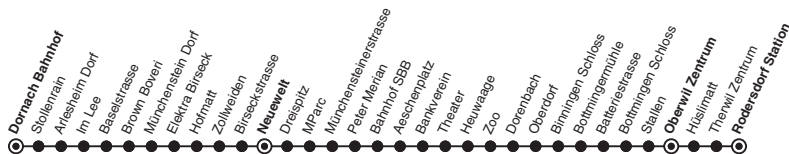

Montag - Freitag