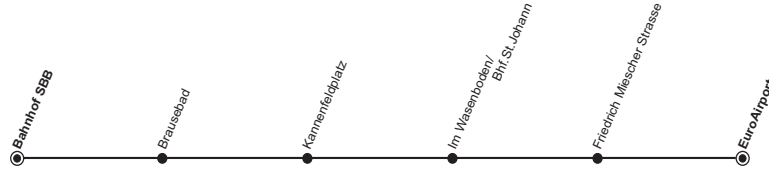

50

Bahnhof SBB - EuroAirport

Montag - Freitag															
Bahnhof SBB	4.55	5.25	5.40	5.45	6.00	6.07	6.15	6.22	6.30	6.37	6.45	6.52	7.00	7.07	7.15
Brausebad	4.58	5.28	5.43	5.48	6.03	6.11	6.18	6.26	6.33	6.41	6.48	6.56	7.03	7.11	7.18
Kannenfeldplatz	5.01	5.31	5.46	5.51	6.06	6.14	6.22	6.29	6.37	6.44	6.52	6.59	7.07	7.14	7.22
Im Wasenb./Bhf. St.Joh.	5.02	5.32	5.47	5.52	6.07	6.15	6.23	6.30	6.38	6.45	6.53	7.00	7.08	7.15	7.23
Fr. Miescher-Str.	5.03	5.33	5.48	5.53	6.08	6.17	6.24	6.32	6.39	6.47	6.54	7.02	7.09	7.17	7.24
EuroAirport	5.11	5.41	5.56	6.01	6.13	6.22	6.30	6.37	6.45	6.52	7.00	7.07	7.15	7.22	7.30
Bahnhof SBB	7.22	7.30	7.37	7.45	7.52	8.00	8.07	8.15	8.22	8.30	8.37	8.45	8.52	9.00	9.07
Brausebad	7.26	7.33	7.41	7.48	7.56	8.03	8.11	8.18	8.26	8.33	8.41	8.48	8.56	9.03	9.11
Kannenfeldplatz	7.29	7.37	7.44	7.52	7.59	8.07	8.14	8.22	8.29	8.37	8.44	8.52	8.59	9.07	9.14
Im Wasenb./Bhf. St.Joh.	7.30	7.38	7.45	7.53	8.00	8.08	8.15	8.23	8.30	8.38	8.45	8.53	9.00	9.08	9.15
Fr. Miescher-Str.	7.32	7.39	7.47	7.54	8.02	8.09	8.17	8.24	8.32	8.39	8.47	8.54	9.02	9.09	9.17
EuroAirport	7.37	7.45	7.52	8.00	8.07	8.15	8.22	8.32	8.40	8.47	8.55	9.02	9.10	9.17	9.25
Bahnhof SBB	9.15	9.22	9.30	9.37	9.45	9.52	10.00	10.07	10.15	10.22	10.30	10.37	10.45	10.52	11.00
Brausebad	9.18	9.26	9.33	9.41	9.48	9.56	10.03	10.11	10.18	10.26	10.33	10.41	10.48	10.56	11.03
Kannenfeldplatz	9.22	9.29	9.37	9.44	9.52	9.59	10.07	10.14	10.22	10.29	10.37	10.44	10.52	10.59	11.07
Im Wasenb./Bhf. St.Joh.	9.23	9.30	9.38	9.45	9.53	10.00	10.08	10.15	10.23	10.30	10.38	10.45	10.53	11.00	11.08
Fr. Miescher-Str.	9.24	9.32	9.39	9.47	9.54	10.02	10.09	10.17	10.24	10.32	10.39	10.47	10.54	11.02	11.09
EuroAirport	9.32	9.40	9.47	9.55	10.02	10.10	10.17	10.25	10.32	10.40	10.47	10.55	11.02	11.10	11.17
Bahnhof SBB	11.07	11.15	11.22	11.30	11.37	11.45	11.52	12.00	12.07	12.15	12.22	12.30	12.37	12.45	12.52
Brausebad	11.11	11.18	11.26	11.33	11.41	11.48	11.56	12.03	12.11	12.18	12.26	12.33	12.41	12.48	12.56
Kannenfeldplatz	11.14	11.22	11.29	11.37	11.44	11.52	11.59	12.07	12.14	12.22	12.29	12.37	12.44	12.52	12.59
Im Wasenb./Bhf. St.Joh.	11.15	11.23	11.30	11.38	11.45	11.53	12.00	12.08	12.15	12.23	12.30	12.38	12.45	12.53	13.00
Fr. Miescher-Str.	11.17	11.24	11.32	11.39	11.47	11.54	12.02	12.09	12.17	12.24	12.32	12.39	12.47	12.54	13.02
EuroAirport	11.25	11.32	11.40	11.47	11.55	12.02	12.10	12.17	12.25	12.32	12.40	12.47	12.55	13.02	13.10
Bahnhof SBB	13.00	13.07	13.15	13.22	13.30	13.37	13.45	13.52	14.00	14.07	14.15	14.22	14.30	14.37	14.45
Brausebad	13.03	13.11	13.18	13.26	13.33	13.41	13.48	13.56	14.03	14.11	14.18	14.26	14.33	14.41	14.48
Kannenfeldplatz	13.07	13.14	13.22	13.29	13.37	13.44	13.52	13.59	14.07	14.14	14.22	14.29	14.37	14.44	14.52
Im Wasenb./Bhf. St.Joh.	13.08	13.15	13.23	13.30	13.38	13.45	13.53	14.00	14.08	14.15	14.23	14.30	14.38	14.45	14.53
Fr. Miescher-Str.	13.09	13.17	13.24	13.32	13.39	13.47	13.54	14.02	14.09	14.17	14.24	14.32	14.39	14.47	14.54
EuroAirport	13.17	13.25	13.32	13.40	13.47	13.55	14.02	14.10	14.17	14.25	14.32	14.40	14.47	14.55	15.02
Bahnhof SBB	14.52	15.00	15.07	15.15	15.22	15.30	15.37	15.45	15.52	16.00	16.07	16.15	16.22	16.30	16.37
Brausebad	14.56	15.03	15.11	15.18	15.26	15.33	15.41	15.48	15.56	16.04	16.11	16.19	16.26	16.34	16.41
Kannenfeldplatz	14.59	15.07	15.14	15.22	15.29	15.37	15.44	15.52	15.59	16.07	16.14	16.22	16.29	16.37	16.44
Im Wasenb./Bhf. St.Joh.	15.00	15.08	15.15	15.23	15.30	15.38	15.45	15.53	16.00	16.08	16.15	16.23	16.30	16.38	16.45
Fr. Miescher-Str.	15.02	15.09	15.17	15.24	15.32	15.39	15.47	15.54	16.02	16.10	16.17	16.25	16.32	16.40	16.47
EuroAirport	15.10	15.17	15.25	15.32	15.40	15.47	15.55	16.02	16.10	16.18	16.25	16.33	16.40	16.48	16.55
Bahnhof SBB	16.45	16.52	alle	18.22	18.30	18.37	18.45	18.52	19.00	19.07	19.15	19.22	19.30	19.37	19.45
Brausebad	16.49	16.56	8/7	18.26	18.33	18.41	18.48	18.56	19.03	19.11	19.18	19.26	19.33	19.41	19.48
Kannenfeldplatz	16.52	16.59	Min	18.29	18.37	18.44	18.52	18.59	19.07	19.14	19.22	19.29	19.37	19.44	19.51
Im Wasenb./Bhf. St.Joh.	16.53	17.00		18.30	18.38	18.45	18.53	19.00	19.08	19.15	19.23	19.30	19.38	19.45	19.52
Fr. Miescher-Str.	16.55	17.02		18.32	18.39	18.47	18.54	19.02	19.09	19.17	19.24	19.32	19.39	19.47	19.53
EuroAirport	17.03	17.10		18.40	18.47	18.55	19.02	19.10	19.17	19.25	19.32	19.40	19.47	19.55	20.01
Bahnhof SBB	19.52	20.00	20.10	20.25	20.40	20.55	21.10	21.25	21.40	21.55	22.10	22.25	alle	23.10	23.25
Brausebad	19.56	20.03	20.13	20.28	20.43	20.58	21.13	21.28	21.43	21.58	22.13	22.28	15	23.13	23.28
Kannenfeldplatz	19.58	20.06	20.16	20.31	20.46	21.01	21.16	21.31	21.46	22.01	22.16	22.31	Min	23.16	23.31
Im Wasenb./Bhf. St.Joh.	19.59	20.07	20.17	20.32	20.47	21.02	21.17	21.32	21.47	22.02	22.17	22.32		23.17	23.32
Fr. Miescher-Str.	20.01	20.08	20.18	20.33	20.48	21.03	21.18	21.33	21.48	22.03	22.18	22.33		23.18	23.33
EuroAirport	20.08	20.16	20.23	20.38	20.53	21.08	21.23	21.38	21.53	22.08	22.23	22.38		23.23	23.38