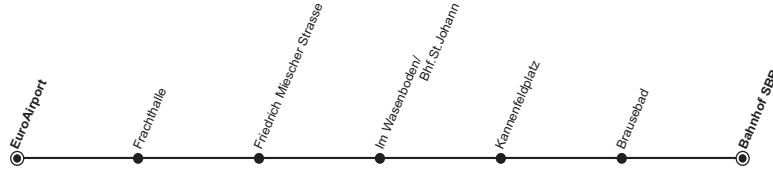

50

EuroAirport - Bahnhof SBB

Montag - Freitag															
EuroAirport	5.20	5.50	6.00	6.08	6.16	6.23	6.31	6.38	6.46	6.53	7.01	7.08	7.16	7.23	7.31
Frachthalle	5.21	5.51	6.01	6.09	6.17	6.24	6.32	6.39	6.47	6.54	7.02	7.09	7.17	7.24	7.32
Fr. Miescher-Str.	5.25	5.55	6.06	6.15	6.22	6.30	6.37	6.45	6.52	7.00	7.07	7.15	7.22	7.30	7.37
Im Wasenb./Bhf. St.Joh.	5.27	5.57	6.08	6.16	6.24	6.31	6.39	6.46	6.54	7.01	7.09	7.16	7.24	7.31	7.38
Kannenfeldplatz	5.28	5.58	6.09	6.18	6.25	6.33	6.40	6.48	6.55	7.03	7.10	7.18	7.25	7.33	7.40
Brausebad	5.30	6.00	6.12	6.20	6.28	6.35	6.43	6.50	6.58	7.05	7.13	7.20	7.28	7.35	7.43
Bahnhof SBB	5.32	6.02	6.17	6.26	6.33	6.41	6.48	6.56	7.03	7.11	7.18	7.26	7.33	7.41	7.48
EuroAirport	7.38	7.46	7.53	8.01	8.08	8.16	8.25	8.35	8.45	8.52	9.00	9.07	9.15	9.22	9.30
Frachthalle	7.39	7.47	7.54	8.02	8.09	8.17	8.26	8.36	8.46	8.53	9.01	9.08	9.16	9.23	9.31
Fr. Miescher-Str.	7.45	7.52	8.00	8.07	8.15	8.22	8.31	8.40	8.50	8.57	9.05	9.12	9.20	9.27	9.35
Im Wasenb./Bhf. St.Joh.	7.46	7.54	8.01	8.09	8.16	8.24	8.33	8.42	8.52	8.59	9.07	9.14	9.22	9.29	9.37
Kannenfeldplatz	7.48	7.55	8.03	8.10	8.18	8.25	8.34	8.43	8.53	9.00	9.08	9.15	9.23	9.30	9.38
Brausebad	7.50	7.58	8.05	8.13	8.20	8.28	8.37	8.46	8.56	9.03	9.11	9.18	9.26	9.33	9.41
Bahnhof SBB	7.56	8.03	8.11	8.18	8.26	8.33	8.42	8.51	9.01	9.09	9.16	9.24	9.32	9.39	9.47
EuroAirport	9.37	9.45	9.52	10.00	10.07	alle	11.37	11.45	11.52	12.00	12.07	12.15	12.22	12.30	12.37
Frachthalle	9.38	9.46	9.53	10.01	10.08	8/7	11.38	11.46	11.53	12.01	12.08	12.16	12.23	12.31	12.38
Fr. Miescher-Str.	9.42	9.50	9.57	10.05	10.12	Min	11.42	11.50	11.57	12.05	12.12	12.20	12.27	12.35	12.42
Im Wasenb./Bhf. St.Joh.	9.44	9.52	9.59	10.07	10.14		11.44	11.52	11.59	12.07	12.14	12.22	12.29	12.37	12.44
Kannenfeldplatz	9.45	9.53	10.00	10.08	10.15		11.45	11.53	12.00	12.08	12.15	12.23	12.30	12.38	12.45
Brausebad	9.48	9.56	10.03	10.11	10.18		11.48	11.56	12.03	12.11	12.18	12.26	12.33	12.41	12.48
Bahnhof SBB	9.54	10.02	10.09	10.17	10.24		11.54	12.01	12.09	12.16	12.24	12.31	12.39	12.46	12.54
EuroAirport	12.45	12.52	13.00	13.07	13.15	13.22	13.30	13.37	alle	17.07	17.15	17.22	17.30	17.37	17.45
Frachthalle	12.46	12.53	13.01	13.08	13.16	13.23	13.31	13.38	8/7	17.08	17.16	17.23	17.31	17.38	17.46
Fr. Miescher-Str.	12.50	12.57	13.05	13.12	13.20	13.27	13.35	13.42	Min	17.12	17.20	17.27	17.35	17.42	17.50
Im Wasenb./Bhf. St.Joh.	12.52	12.59	13.07	13.14	13.22	13.29	13.37	13.44		17.14	17.22	17.29	17.37	17.44	17.52
Kannenfeldplatz	12.53	13.00	13.08	13.15	13.23	13.30	13.38	13.45		17.15	17.23	17.30	17.38	17.45	17.53
Brausebad	12.56	13.03	13.11	13.18	13.26	13.33	13.41	13.48		17.18	17.26	17.33	17.41	17.48	17.56
Bahnhof SBB	13.02	13.09	13.17	13.24	13.32	13.39	13.47	13.54		17.24	17.31	17.39	17.46	17.54	18.01
EuroAirport	17.52	18.00	18.07	18.15	18.22	18.30	18.37	18.45	18.52	19.00	19.07	19.15	19.22	19.30	19.37
Frachthalle	17.53	18.01	18.08	18.16	18.23	18.31	18.38	18.46	18.53	19.01	19.08	19.16	19.23	19.31	19.38
Fr. Miescher-Str.	17.57	18.05	18.12	18.20	18.27	18.35	18.42	18.50	18.57	19.05	19.12	19.20	19.27	19.35	19.42
Im Wasenb./Bhf. St.Joh.	17.59	18.07	18.14	18.22	18.29	18.37	18.44	18.52	18.59	19.07	19.14	19.22	19.29	19.37	19.44
Kannenfeldplatz	18.00	18.08	18.15	18.23	18.30	18.38	18.45	18.53	19.00	19.08	19.15	19.23	19.30	19.38	19.45
Brausebad	18.03	18.11	18.18	18.26	18.33	18.41	18.48	18.56	19.03	19.11	19.18	19.26	19.33	19.41	19.48
Bahnhof SBB	18.09	18.16	18.24	18.31	18.39	18.46	18.54	19.01	19.09	19.16	19.24	19.31	19.39	19.46	19.54
EuroAirport	19.45	19.52	20.00	20.07	20.15	20.22	20.37	20.52	21.07	21.22	alle	23.22	23.37	23.52	a 0.02
Frachthalle	19.46	19.53	20.01	20.08	20.16	20.23	20.38	20.53	21.08	21.23	15	23.23	23.38	23.53	0.03
Fr. Miescher-Str.	19.50	19.57	20.05	20.12	20.20	20.27	20.42	20.57	21.12	21.27	Min	23.27	23.42	23.57	0.07
Im Wasenb./Bhf. St.Joh.	19.52	19.59	20.07	20.14	20.22	20.29	20.44	20.59	21.14	21.29		23.29	23.44	23.59	0.09
Kannenfeldplatz	19.53	20.00	20.08	20.15	20.23	20.30	20.45	21.00	21.15	21.30		23.30	23.45	0.00	0.10
Brausebad	19.55	20.02	20.10	20.17	20.25	20.32	20.47	21.02	21.17	21.32		23.32	23.47	0.02	0.12
Bahnhof SBB	19.57	20.05	20.12	20.20	20.27	20.35	20.50	21.05	21.20	21.35		23.35	23.50	0.05	0.15