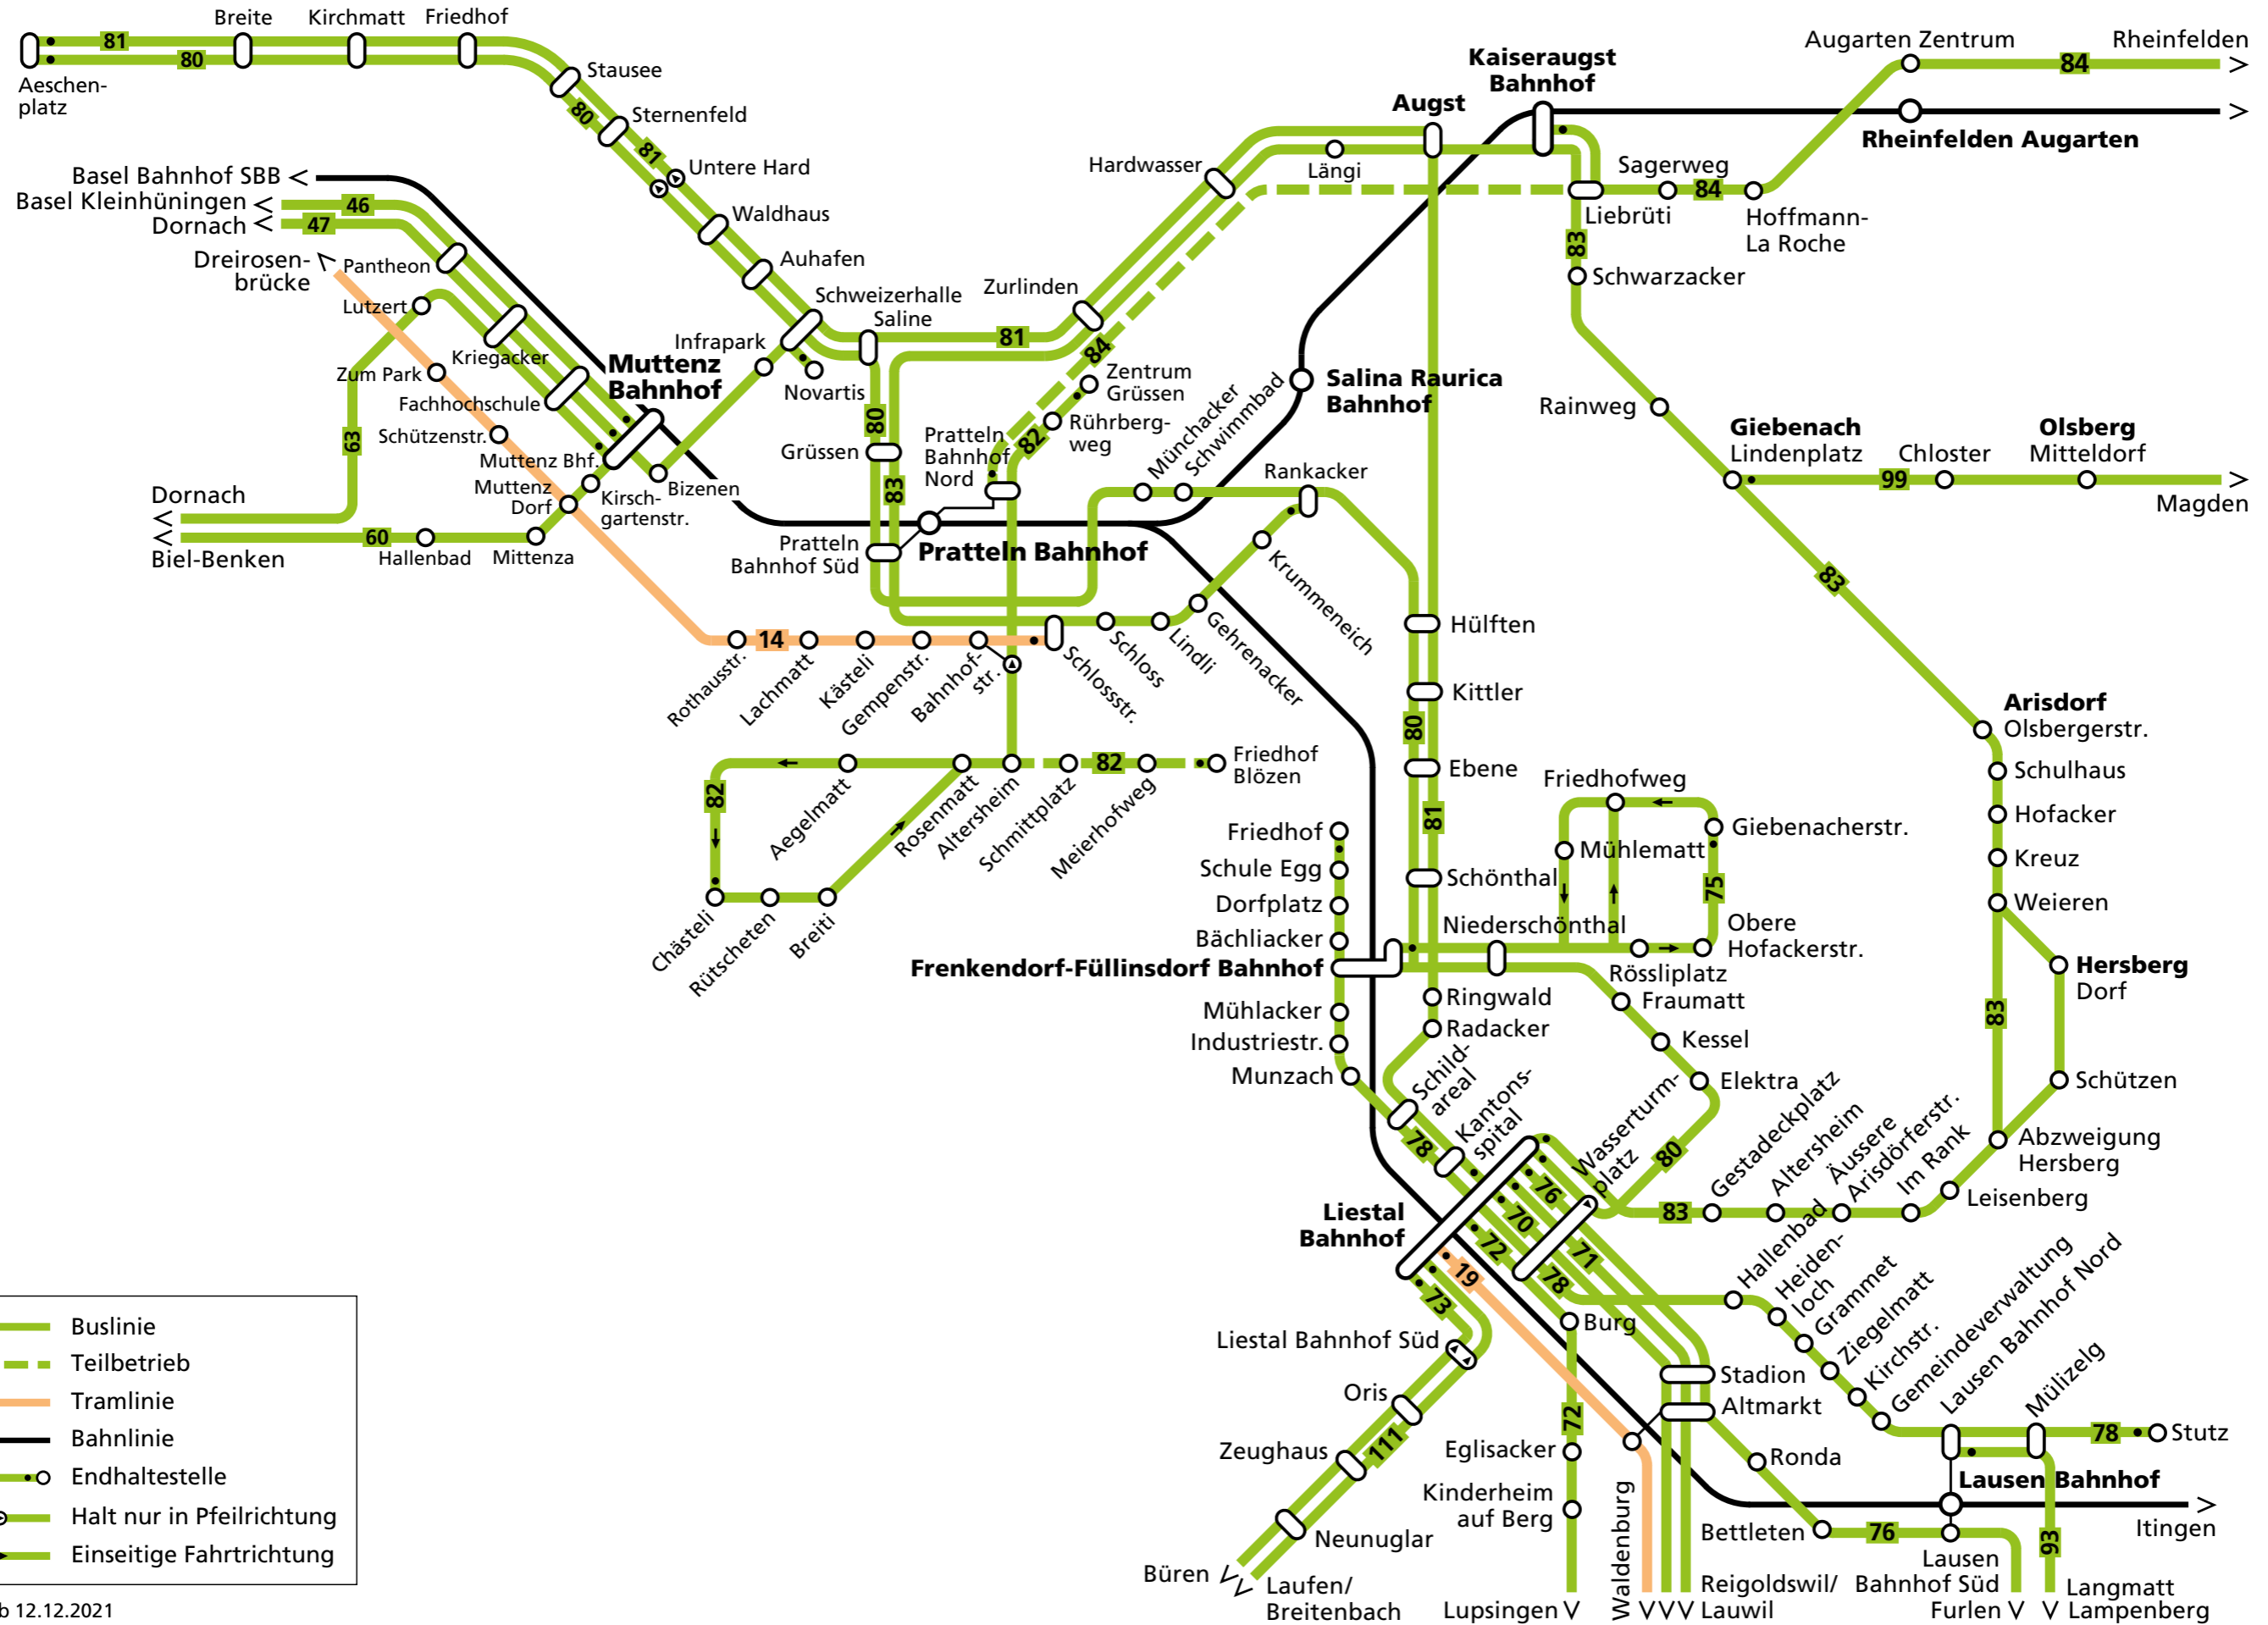

Liniennetz Liestal/Pratteln/Muttenz

- Buslinie
- - - Teilbetrieb
- Tramlinie
- Bahnlinie
- Endhaltestelle
- Halt nur in Pfeilrichtung
- Einseitige Fahrtrichtung