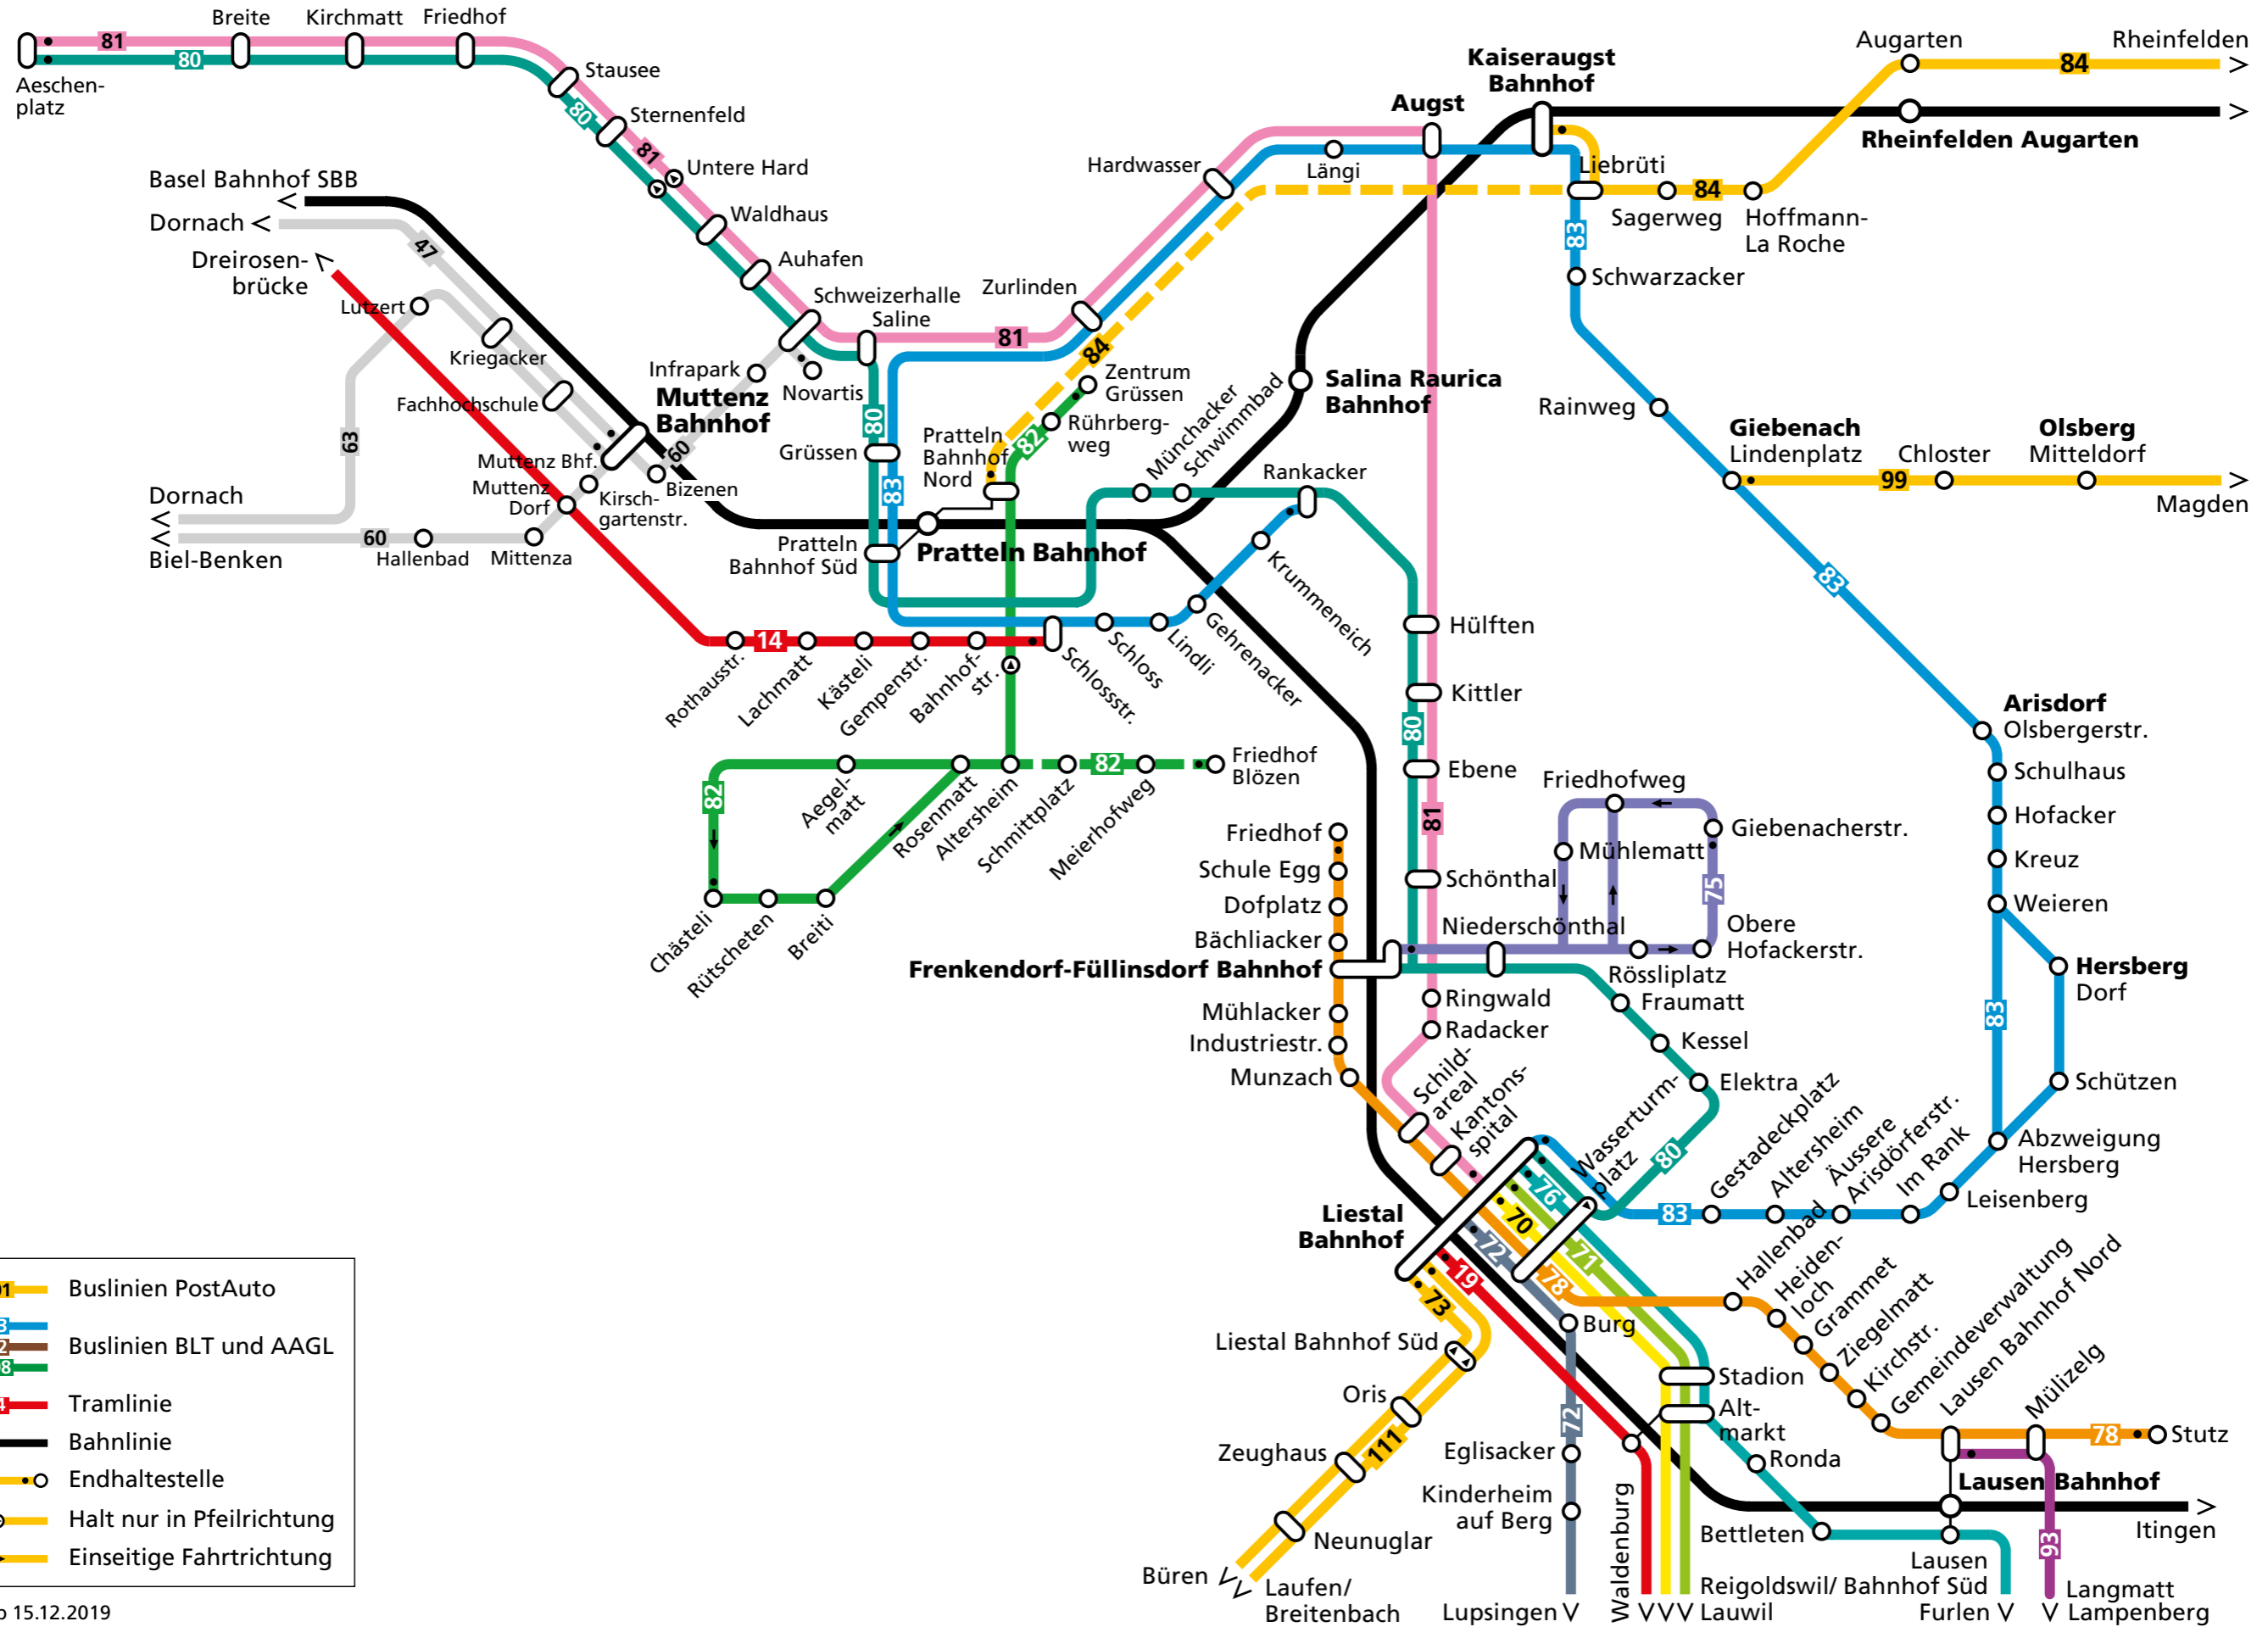

Liniennetz Liestal/Pratteln/Muttenz

- 101 Buslinien PostAuto
- 83 92 108 Buslinien BLT und AAGL
- 14 Tramlinie
- Bahnlänge
- Endhaltestelle
- Halt nur in Pfeilrichtung
- Einseitige Fahrtrichtung