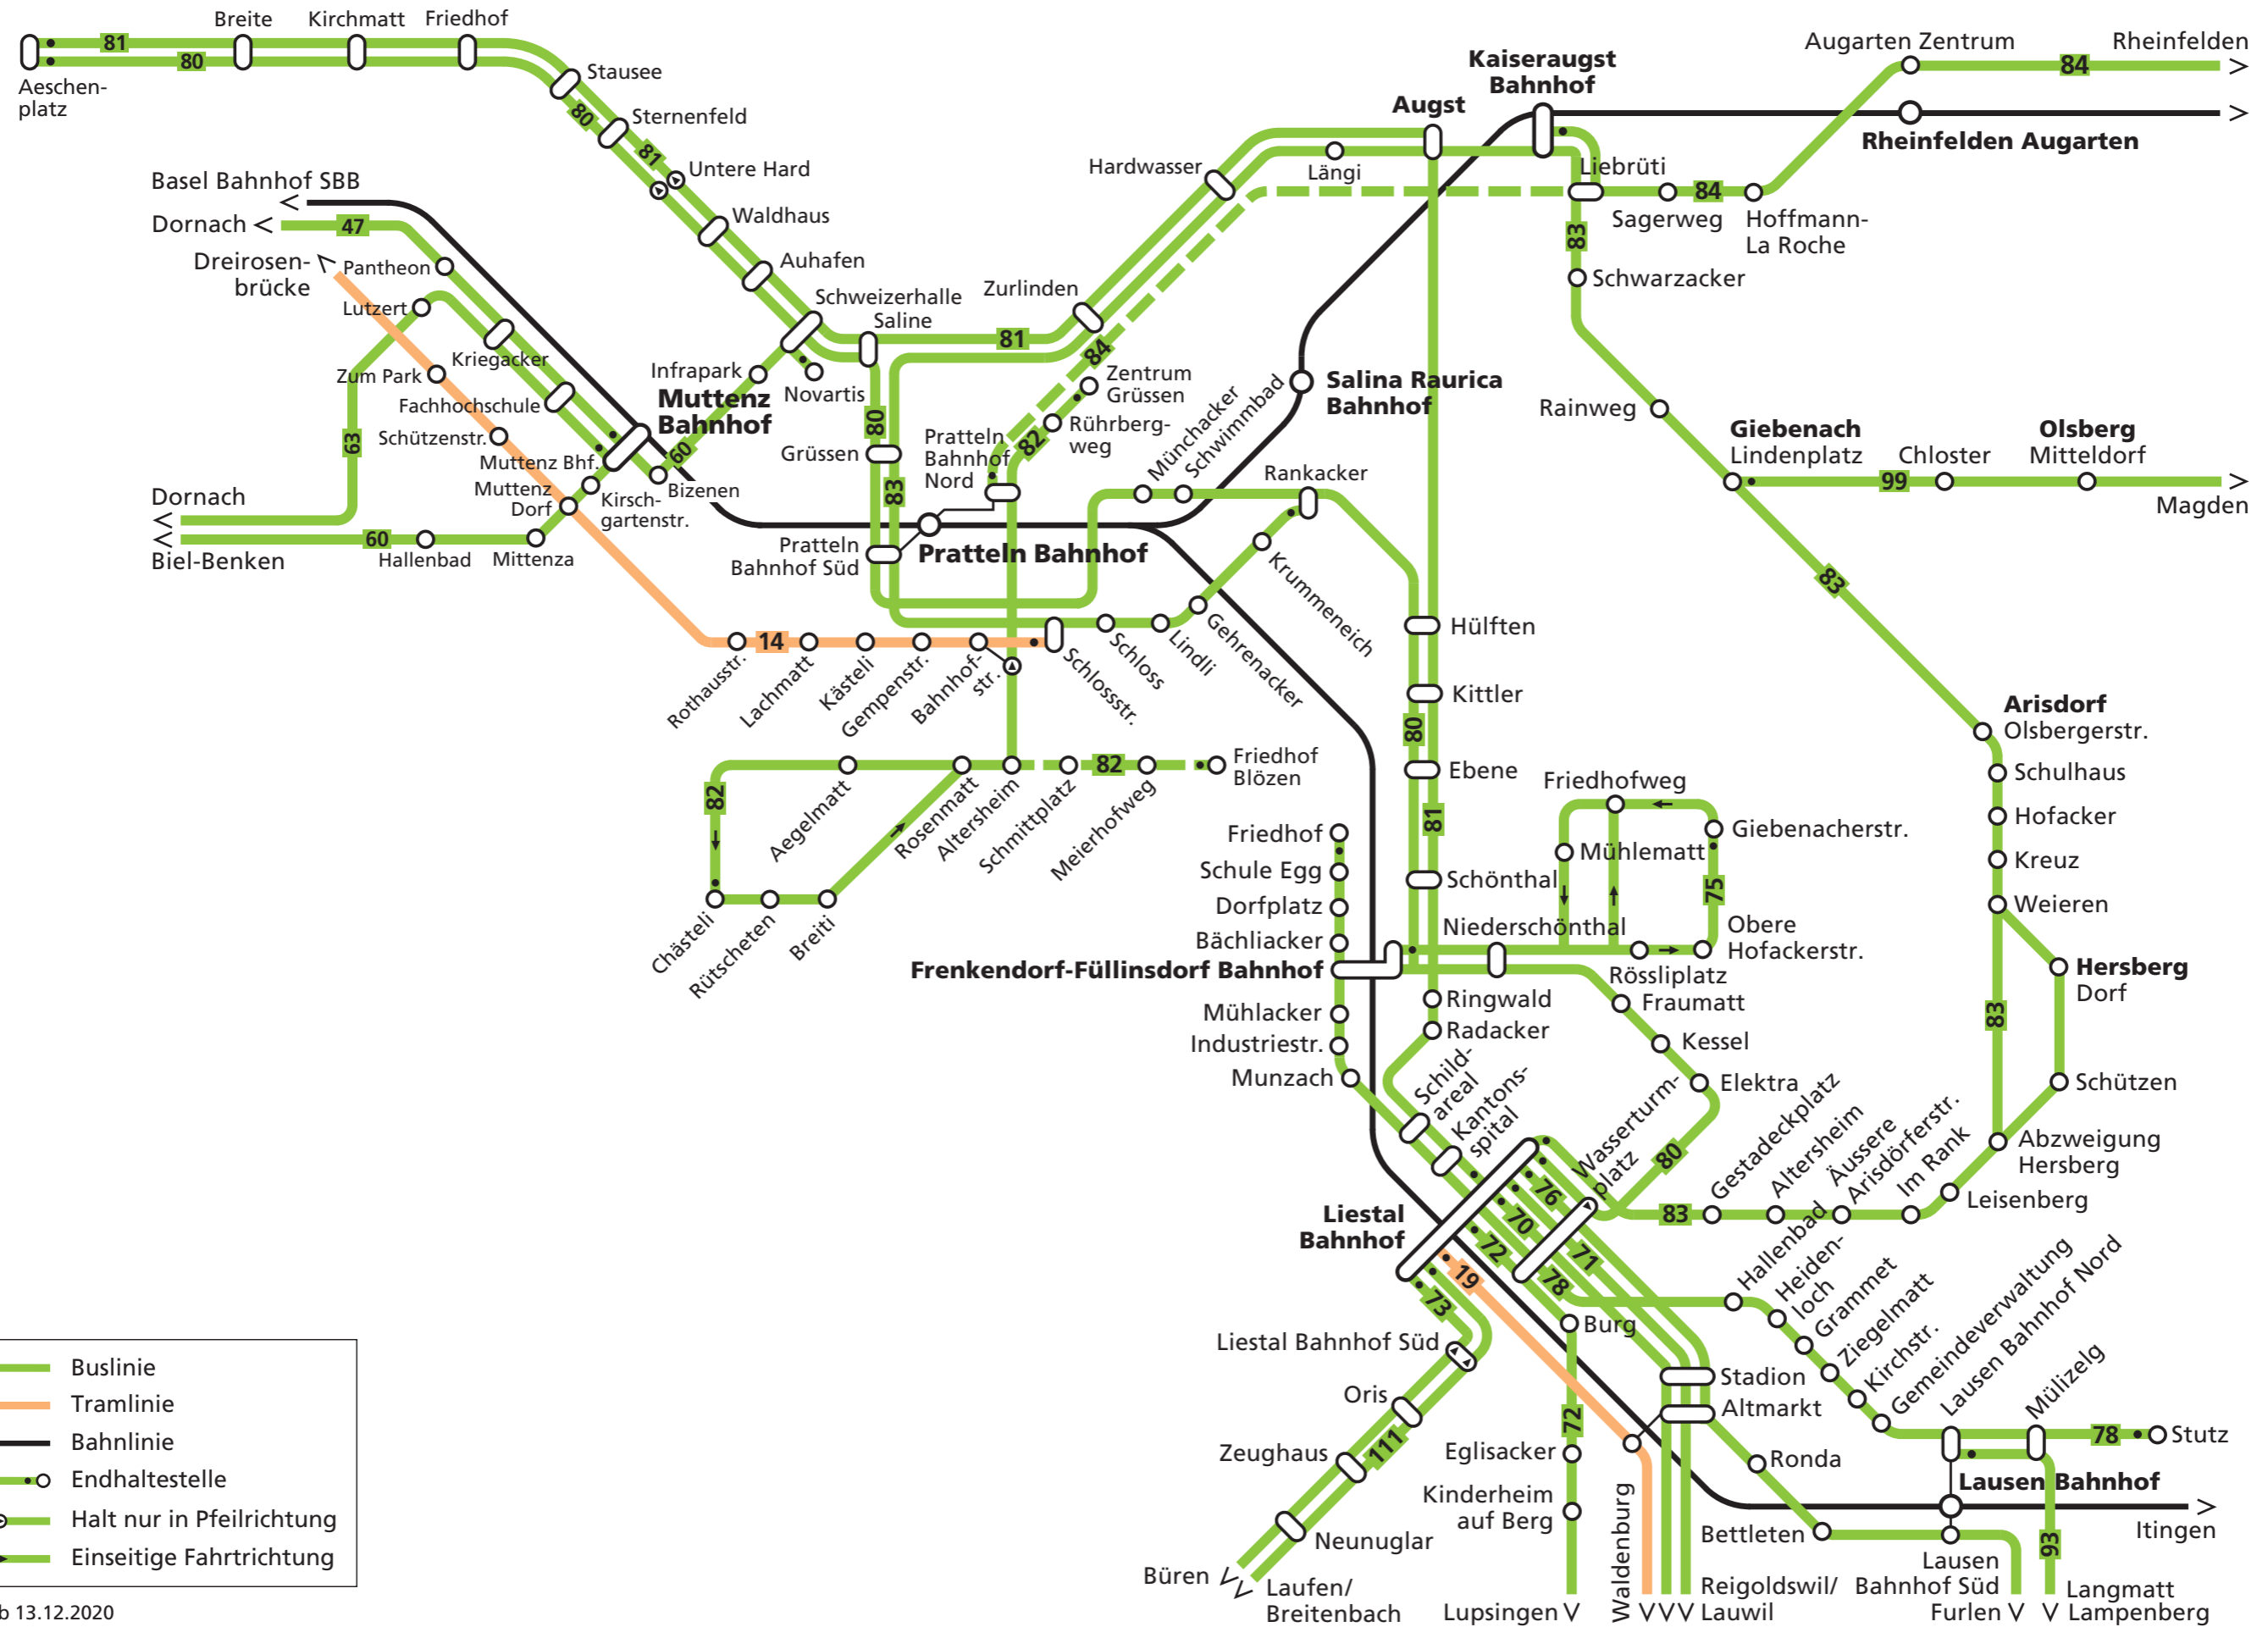

# Liniennetz Liestal/Pratteln/Muttenz

- Buslinie
- Tramlinie
- Bahnlinie
- Endhaltestelle
- Halt nur in Pfeilrichtung
- Einseitige Fahrtrichtung