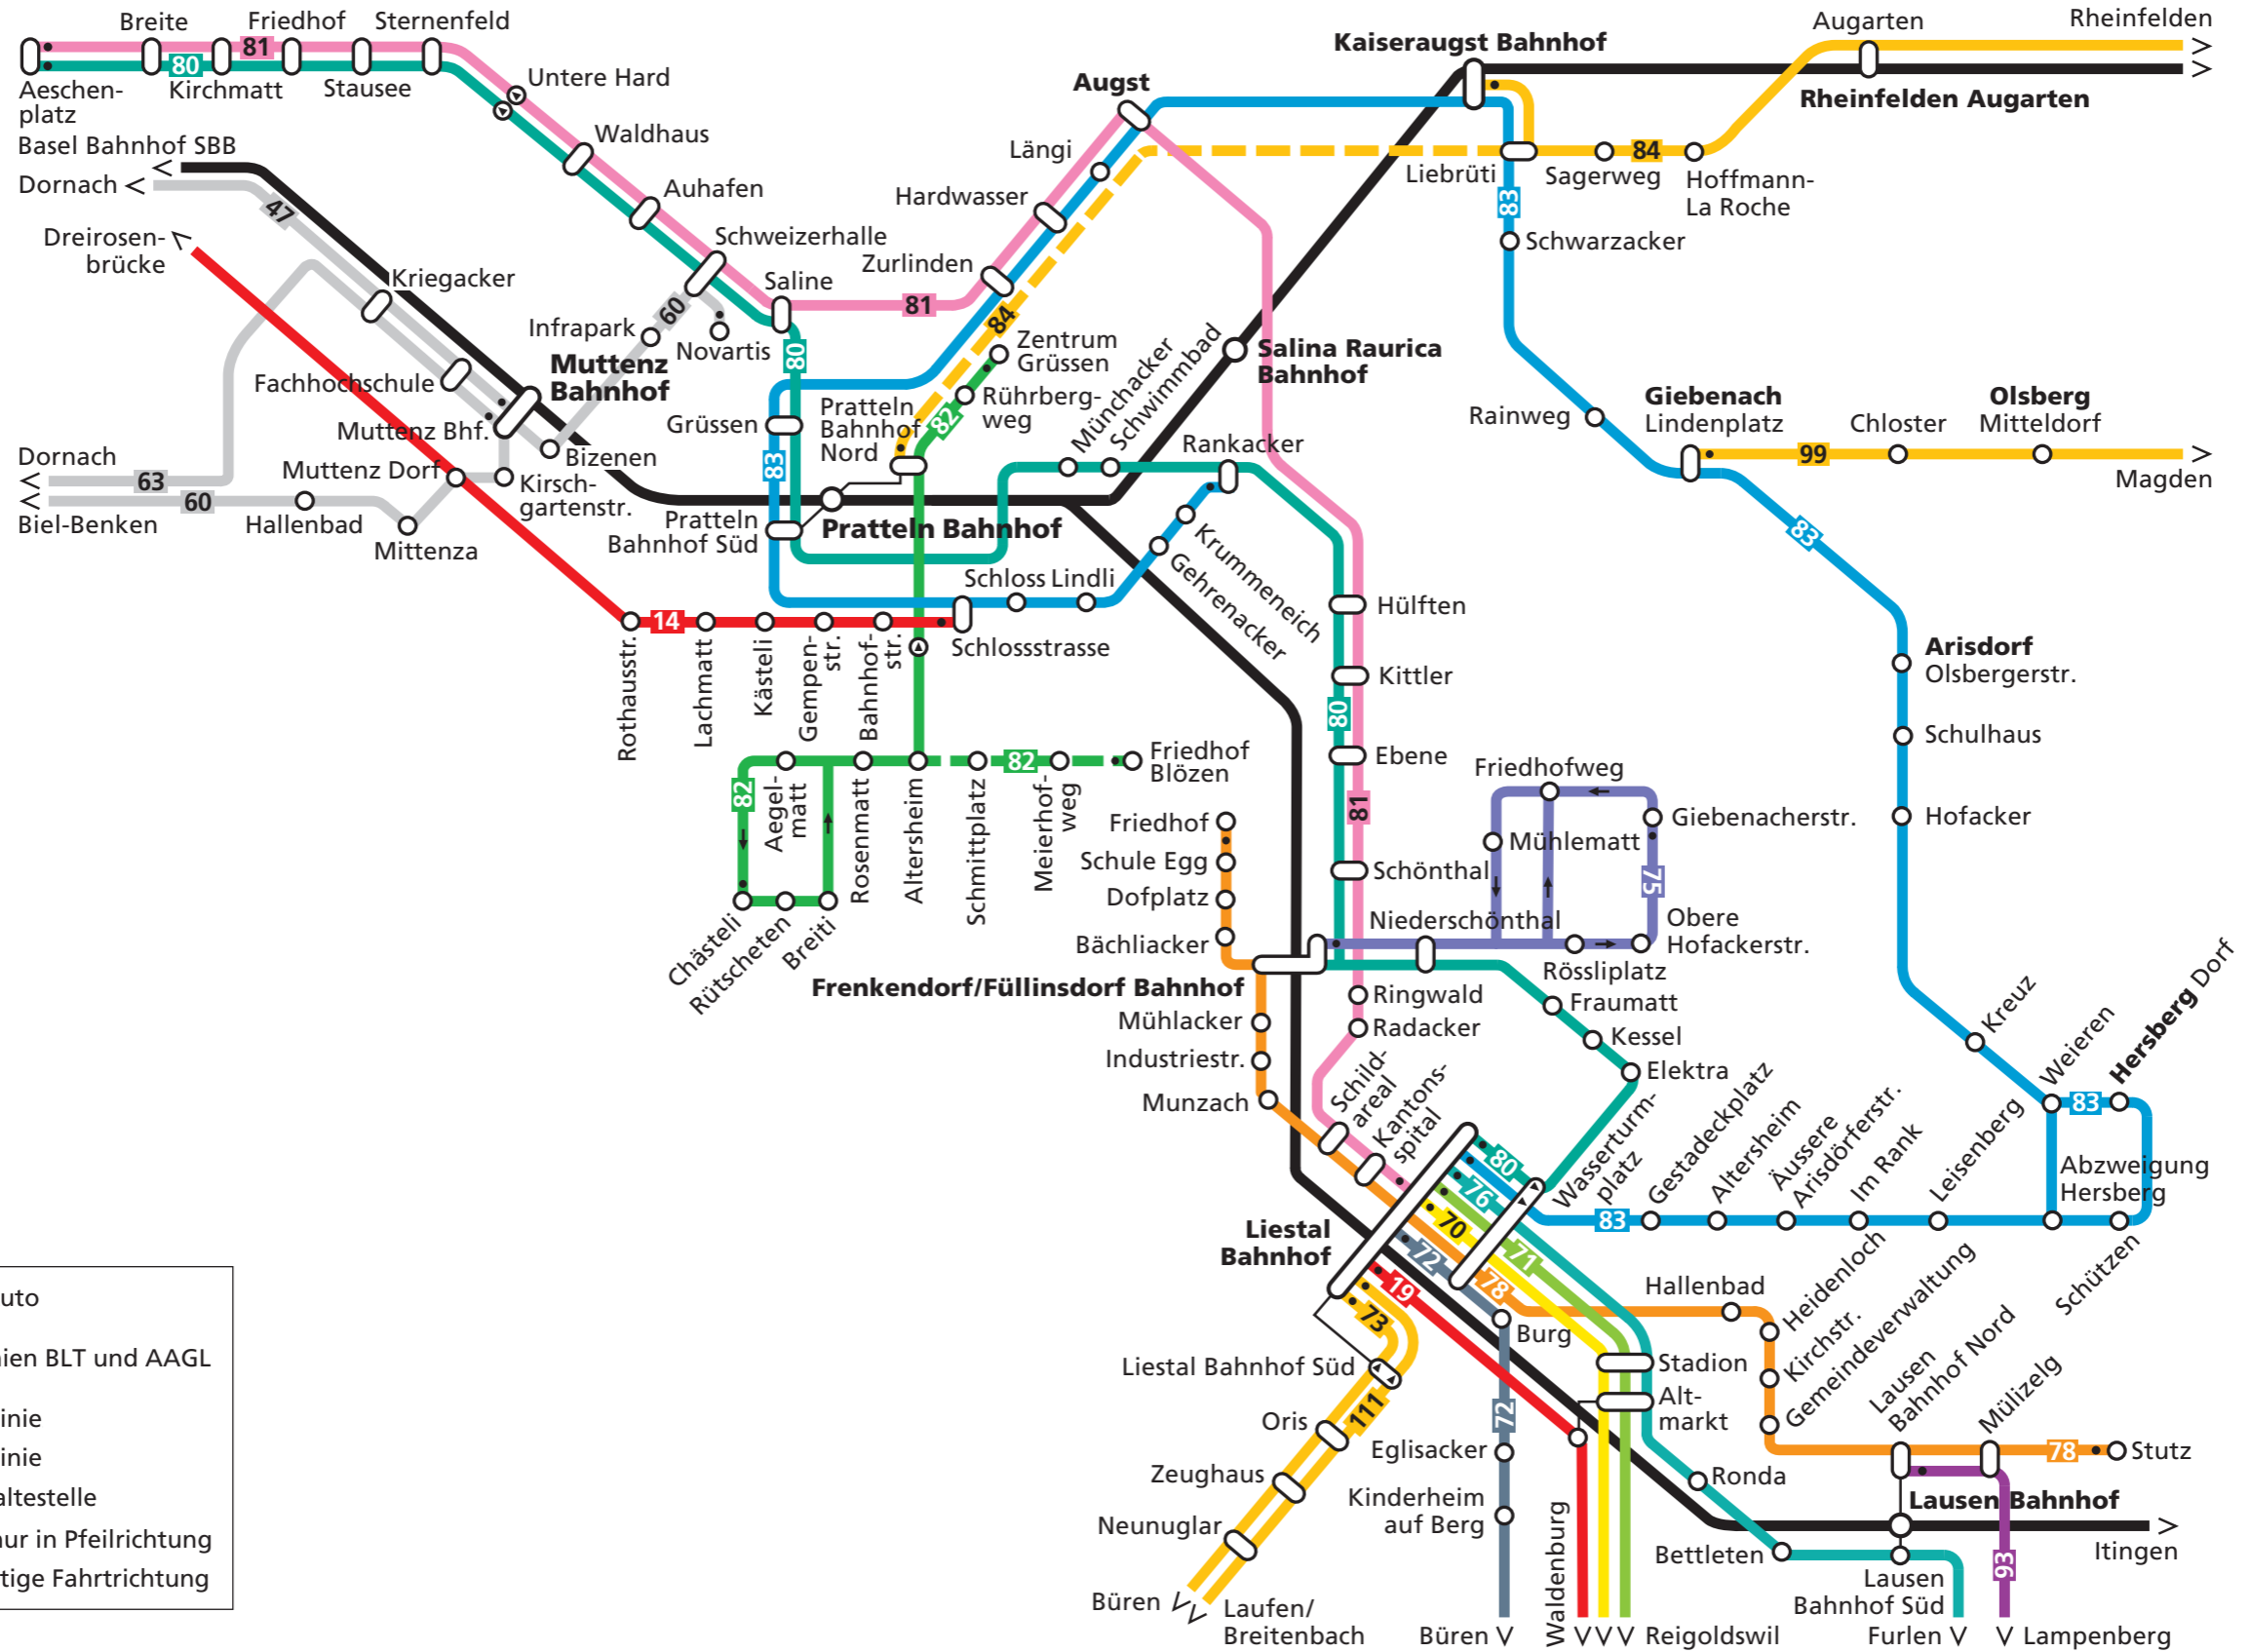

Liniennetz Liestal/Pratteln/Muttenz

- 101 PostAuto
- 83 Buslinien BLT und AAGL
- 92 Buslinien BLT und AAGL
- 108 Buslinien BLT und AAGL
- 14 Tramlinie
- Bahnlinie
- Endhaltestelle
- Halt nur in Pfeilrichtung
- Einseitige Fahrtrichtung