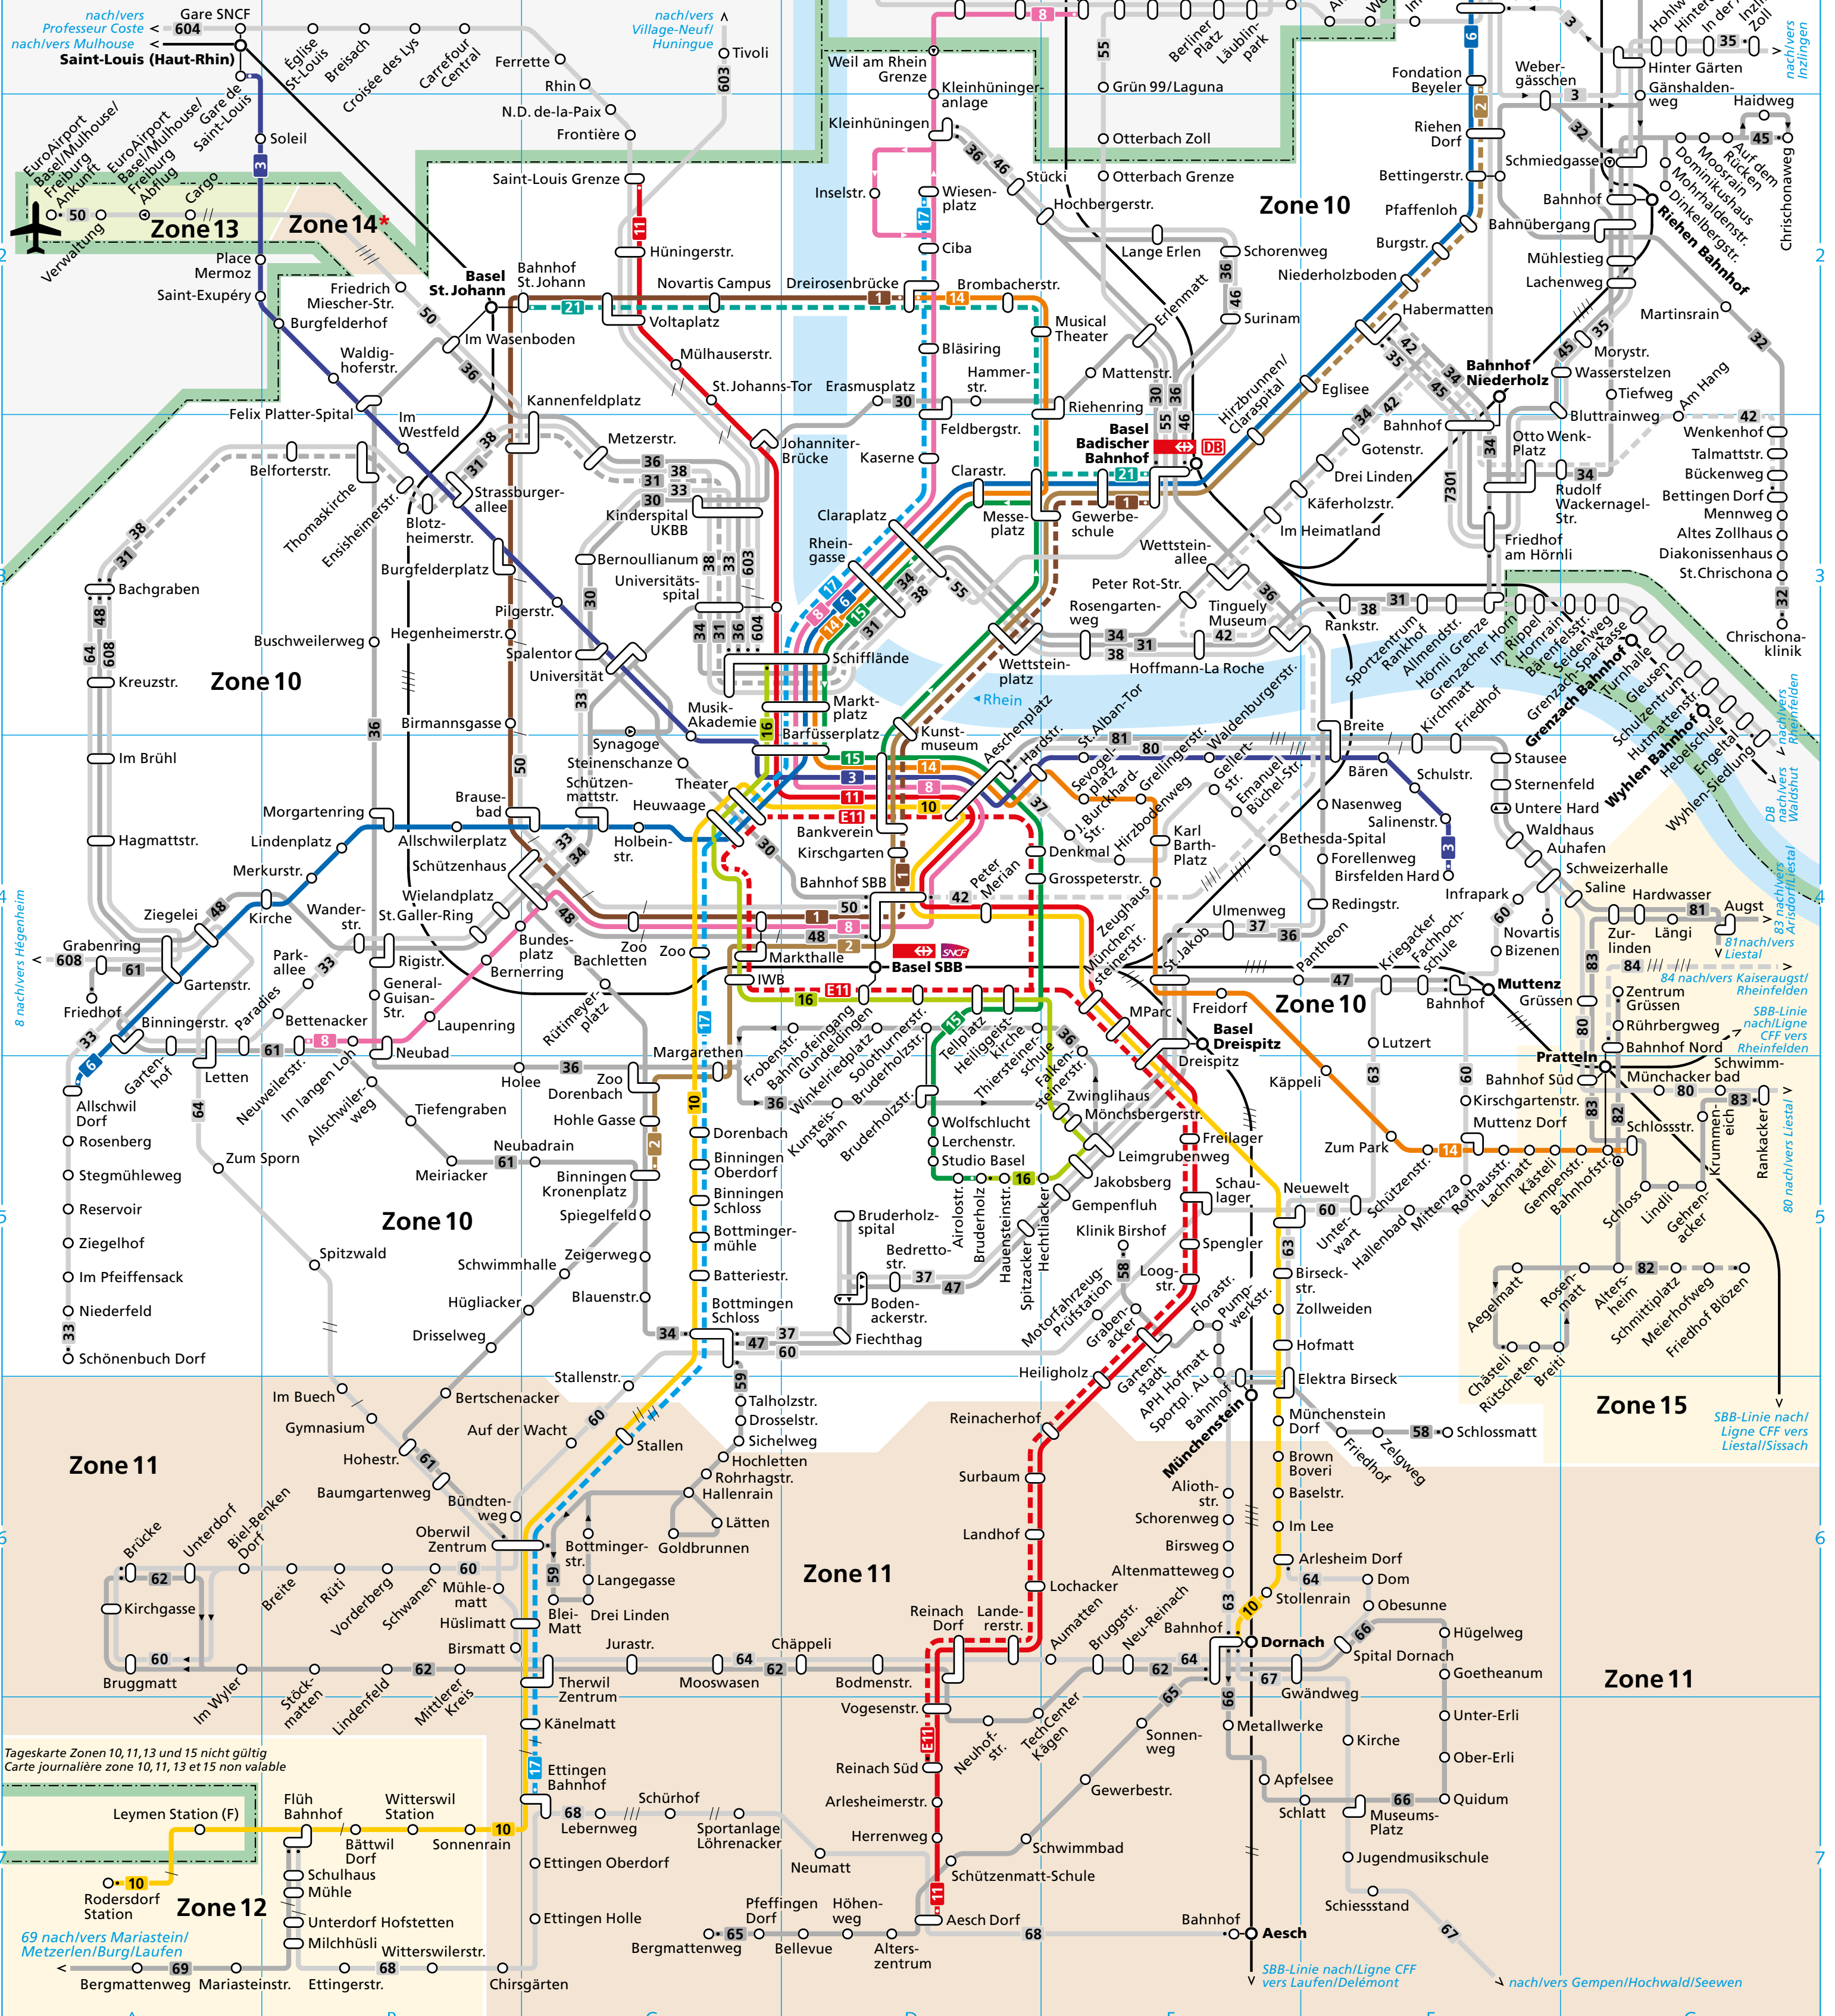

Liniennetz Basel und Umgebung

Réseau des lignes Bâle et environs

Planfeld Haltestelle	..... Tramlinie/Buslinie	B3 Belfortstrasse	..... 31/38	G3 Dorenweg	..... 32/42	D2/D3 Feldbergstrasse	..... 31/38	G2 Haidweg	 45	B3/C3 Kannenfeldplatz	..... 1/31/36/38/50
F5 Aegelmatt	 82	D7 Bellevue	 65	B4/C4 Bundesplatz	 8	B2 Felix Platter-Spital	..... 3/36	F5 Hallenbad	 60	F5 Käppeli, Muttenz	 14
D7 Aesch Dorf	..... 11/65/68	A6 Berkenbrücke	..... 60/62	B6 Bündtenweg	 60	F6 Fiechtweg	..... 37/47	G5 Hallenrain	 59	E4 Karl Barth-Platz	..... 14/27
D3 Aesch Bahnhof	..... 68/53	A7 Bergmattenweg/Hofstetten	 33	B2 Burgfelderhof	 58	D2 Hammerstrasse	 30	D3 Kaserne	 30	F5 Kästeli	 14
D4 Aeschpenzplatz	..... 3/8/10/11/11/14/15/37/80/81	C7 Bergmattenweg/Pfeffingen	 65	C1 Burgfelderplatz	..... 1/3	A4 Flughafen	 50	D4/E4 Hardstrasse	..... 3/14	C3 Kinderspital UKBB	..... 30/31/33/36/38/60/64
E6 Airolostrasse	 6	E1 Berliner Platz (D)	..... 55/SWEG 16	B4 Bernerstr.	..... 52/6	F2 Flughafen	 50	D5 Hardwasser	..... 81/83	B4 Kaserne	 30
E6 Alliothstrasse	 63	B4 Bernerstr.	..... 52/6	B3 Birscherstrasse	 36	F1 Flughafen	 50	D5 Hausenstrasse	 16	B4 Kirchacker	..... 6/48
F3 Allmendstrasse	..... 31/38	B6 Bertschenacker	 61	C5 Birmannstrasse	..... 39/30	F4 Friedhof Beyeler	..... 2/6	D5 Hauensteinstrasse	 16	A6 Kirchgasse	..... 60/62
A5 Allschwilerstr.	..... 6/33	E4 Bethesda-Spital	 37	C5 Birmannstrasse	..... 39/30	A4 Friedhof	 14	D5 Heugasse	 16	F4 Kirchmatt	..... 80/81
B4 Allschwilerplatz	 6	G3 Bettlingen Dorf	..... 32/42	D6 Chappeli, Reinach	..... 62/64	F4 Friedhof	 14	G5 Hochletten	..... 11/15/16	D4 Kirchgarten	..... 1/2
B5 Allschwilerweg	 61	F3 Chäteli	 61	A4 Friedhof Allschwil	 61	F4 Friedhof	 14	G1 Hinterengeli	..... 61/01/11/16/17	F4 Kirchhof	..... 1/2
F1 Alte Post (D)	..... SWEG 16	F5 Chäteli	 61	E3 Friedhof Birschen	 68	F3 Friedhof	 14	G1 Hinterengeli	..... 61/01/11/16/17	F4 Kirchhof	..... 1/2
E1 Altes Rathaus (D)	..... SWEG 16	F6 Chäteli	 61	C3 Christonaklinik	 32	F3 Friedhof	 14	G1 Hinterengeli	..... 61/01/11/16/17	F4 Kirchhof	..... 1/2
D7 Alterszentrum Aesch	 65	A2 Cargo	 50	G2 Christonaklinik	 32	F3 Friedhof	 14	G1 Hinterengeli	..... 61/01/11/16/17	F4 Kirchhof	..... 1/2
C5 Altersheim Pratteln	 82	A2 Cargo	 50	G2 Christonaklinik	 32	F3 Friedhof	 14	G1 Hinterengeli	..... 61/01/11/16/17	F4 Kirchhof	..... 1/2
G6 Altes Zollhaus	 32	A2 Cargo	 50	G2 Christonaklinik	 32	F3 Friedhof	 14	G1 Hinterengeli	..... 61/01/11/16/17	F4 Kirchhof	..... 1/2
G6 Altenmattenweg	 32	A2 Cargo	 50	G2 Christonaklinik	 32	F3 Friedhof	 14	G1 Hinterengeli	..... 61/01/11/16/17	F4 Kirchhof	..... 1/2
G3 Am Hang	 42	A2 Cargo	 50	G2 Christonaklinik	 32	F3 Friedhof	 14	G1 Hinterengeli	..... 61/01/11/16/17	F4 Kirchhof	..... 1/2
E7 Aptlesweg	 66	A2 Cargo	 50	G2 Christonaklinik	 32	F3 Friedhof	 14	G1 Hinterengeli	..... 61/01/11/16/17	F4 Kirchhof	..... 1/2
E6 Ariesheim Dorf	..... 10/64	A2 Cargo	 50	G2 Christonaklinik	 32	F3 Friedhof	 14	G1 Hinterengeli	..... 61/01/11/16/17	F4 Kirchhof	..... 1/2
D7 Ariesheimstrasse	 11	A2 Cargo	 50	G2 Christonaklinik	 32	F3 Friedhof	 14	G1 Hinterengeli	..... 61/01/11/16/17	F4 Kirchhof	..... 1/2
C2 Auf dem Rücken	 45	A2 Cargo	 50	G2 Christonaklinik	 32	F3 Friedhof	 14	G1 Hinterengeli	..... 61/01/11/16/17	F4 Kirchhof	..... 1/2
C6 Auf der Wacht	 60	A2 Cargo	 50	G2 Christonaklinik	 32	F3 Friedhof	 14	G1 Hinterengeli	..... 61/01/11/16/17	F4 Kirchhof	..... 1/2
G4 Auhafen	..... 81/83	A2 Cargo	 50	G2 Christonaklinik	 32	F3 Friedhof	 14	G1 Hinterengeli	..... 61/01/11/16/17	F4 Kirchhof	..... 1/2
E6 Aumatten	..... 81/80	A2 Cargo	 50	G2 Christonaklinik	 32	F3 Friedhof	 14	G1 Hinterengeli	..... 61/01/11/16/17	F4 Kirchhof	..... 1/2
F4 Aumatten	..... 81/80	A2 Cargo	 50	G2 Christonaklinik	 32	F3 Friedhof	 14	G1 Hinterengeli	..... 61/01/11/16/17	F4 Kirchhof	..... 1/2