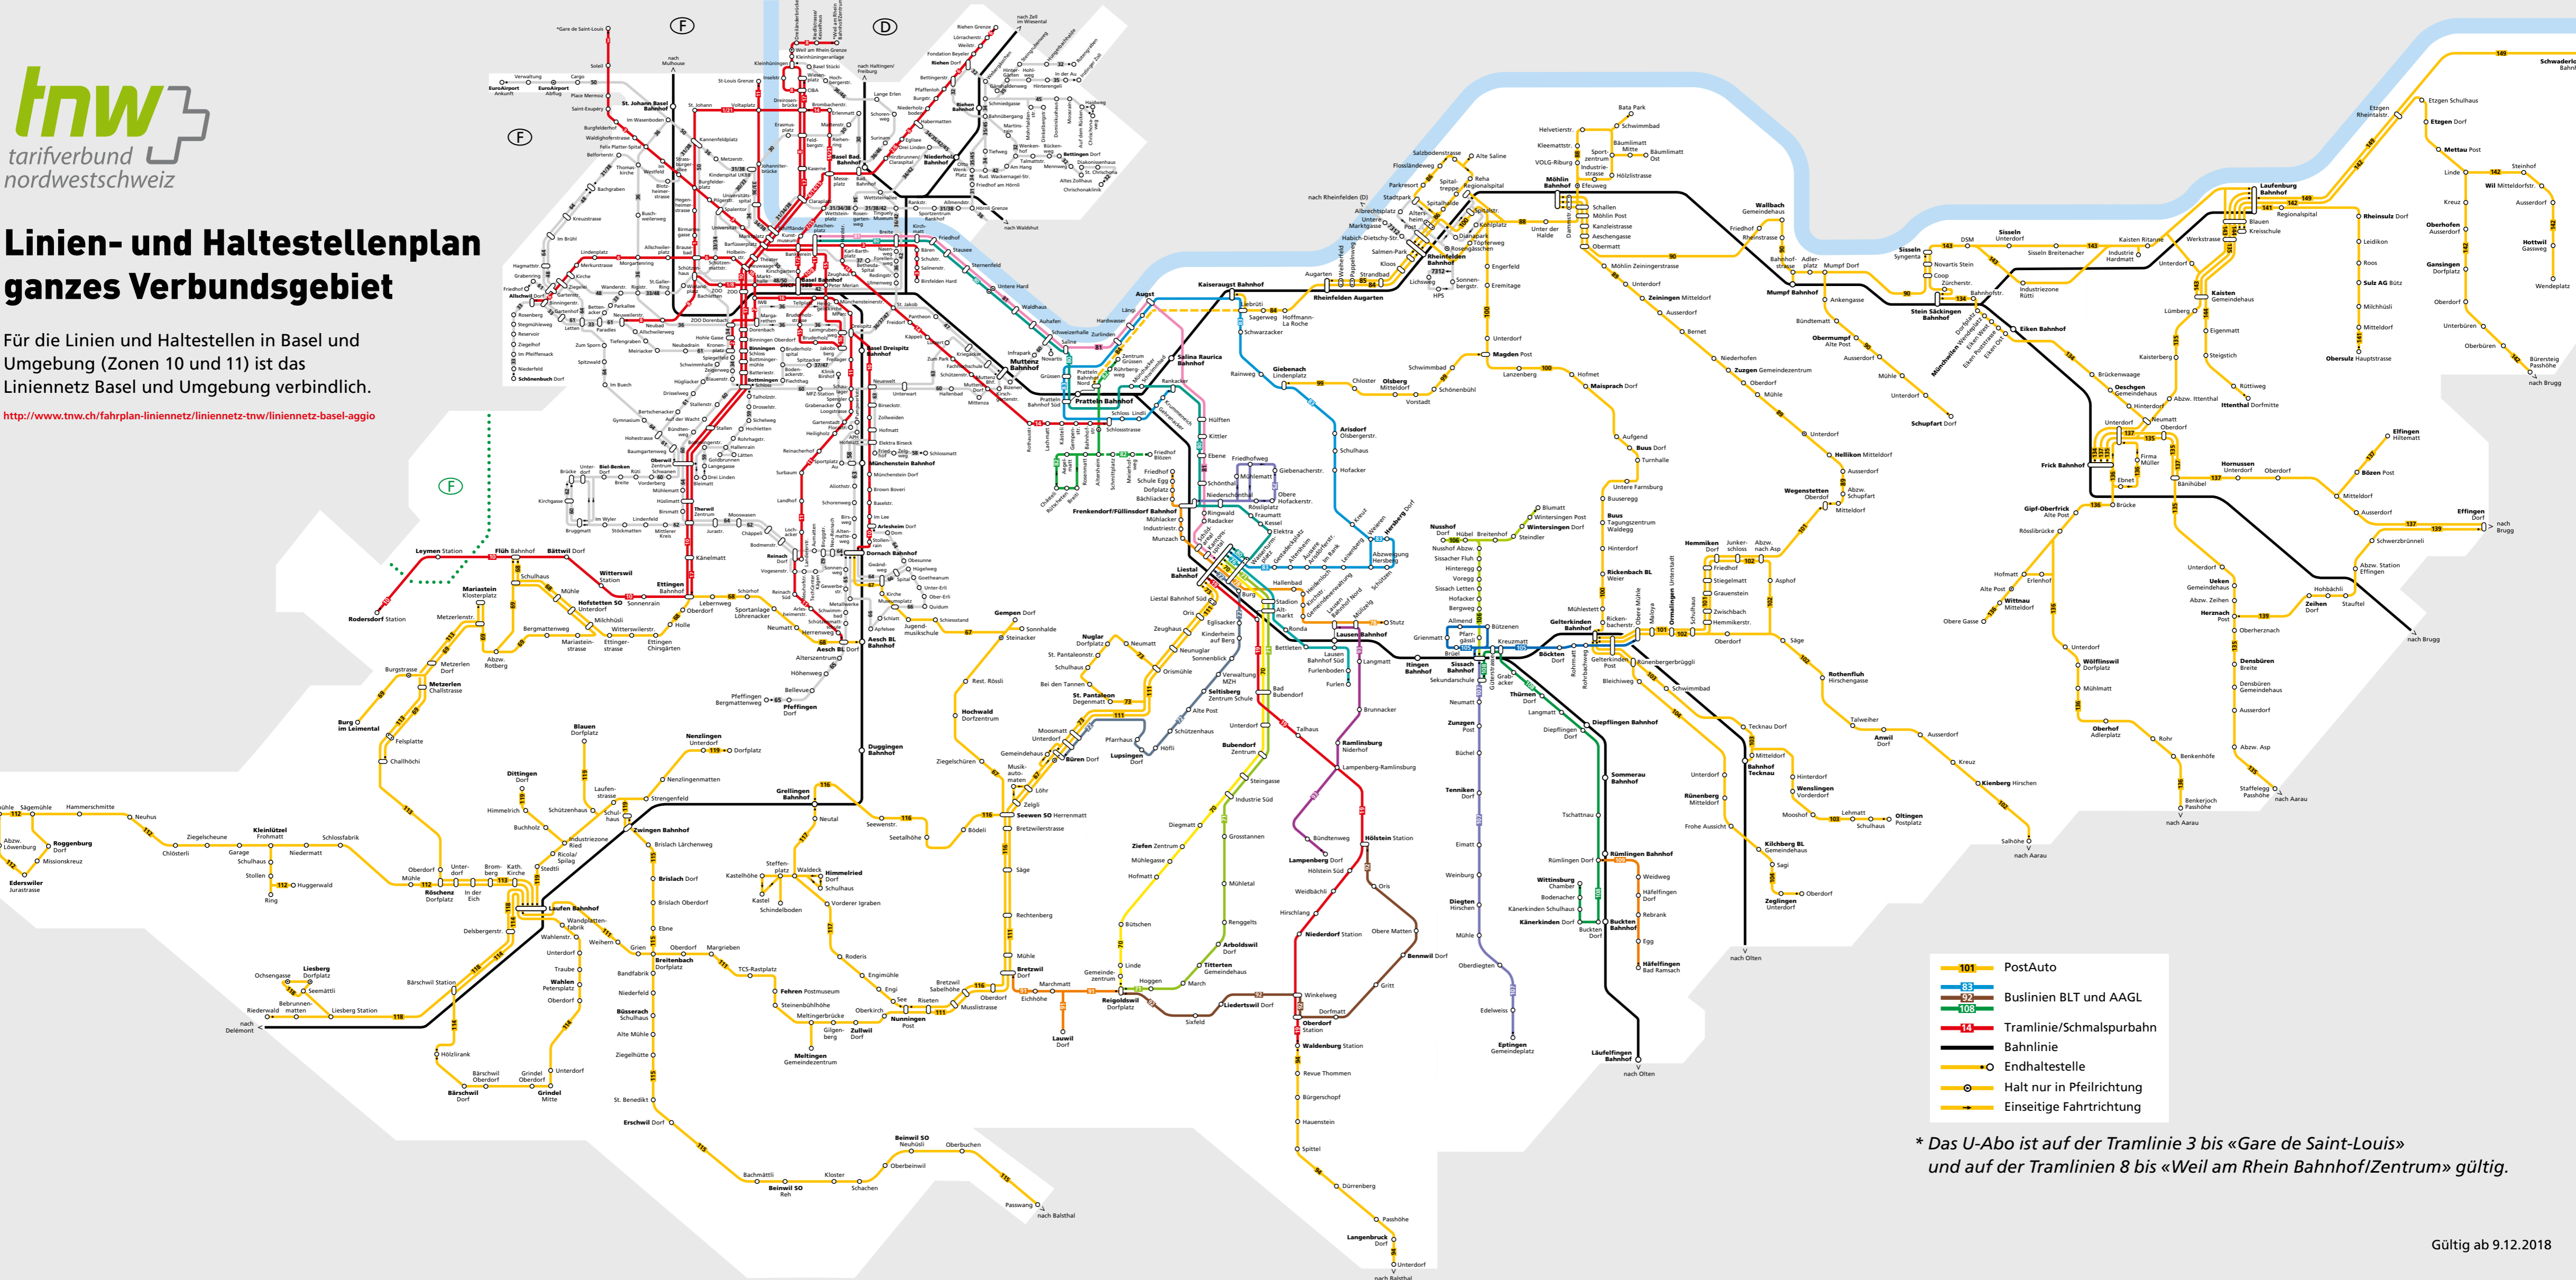

# Linien- und Haltestellenplan ganzes Verbandsgebiet

Für die Linien und Haltestellen in Basel und Umgebung (Zonen 10 und 11) ist das Liniennetz Basel und Umgebung verbindlich.

<http://www.tnw.ch/fahrplan-liniennetz/liniennetz-tnw/liniennetz-basel-agglo>

- PostAuto
- Buslinien BLT und AAGL
- Tramlinie/Schmalspurbahn
- Bahnlinie
- Endhaltestelle
- Halt nur in Pfeilrichtung
- Einseitige Fahrtrichtung

\* Das U-Abo ist auf der Tramlinie 3 bis «Gare de Saint-Louis» und auf der Tramlinien 8 bis «Weil am Rhein Bahnhof/Zentrum» gültig.