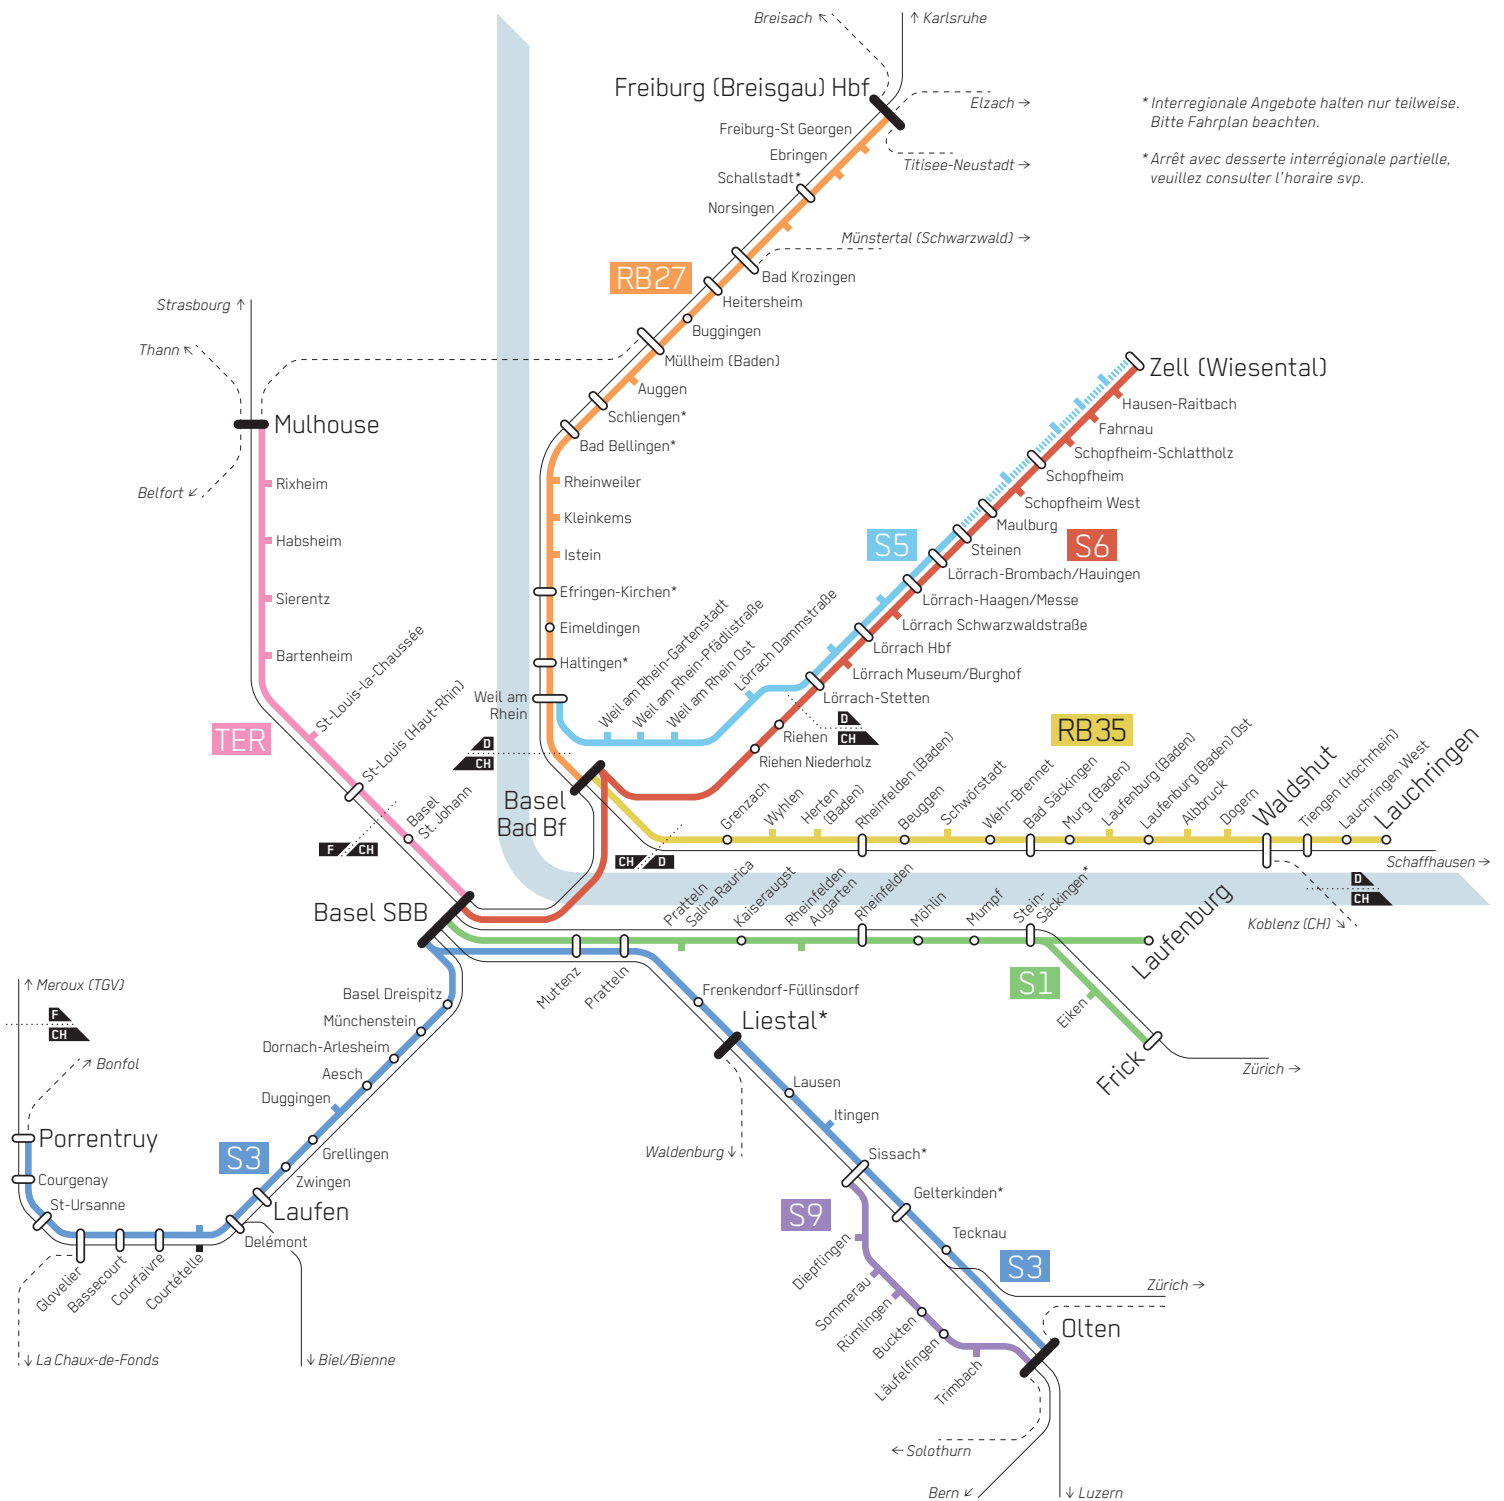

Trinationale S-Bahn Basel

RER trinational de Bâle

www.trireno.org

@ trireno v.3.6 - 14. Juni 2020

* Interregionale Angebote halten nur teilweise. Bitte Fahrplan beachten.

* Arrêt avec desserte interrégionale partielle, veuillez consulter l'horaire svp.

- S-Bahn
- S-Bahn, verkehrt nur zeitweise
- Halt mit Anschluss an Tram/Bus sowie Hochgeschwindigkeitszüge (ICE, TGV)
- Halt mit Anschluss an Tram/Bus
- Halt
- Interregionale Angebote (RE, IR, IRE, TER200, IC)
- Anschlüsse Bahn

- RER
- RER, circule temporairement
- Arrêt avec correspondances tram/bus et trains à grande vitesse (ICE, TGV)
- Arrêt avec correspondances tram/bus
- Arrêt
- Dessertes interrégionales (RE, IR, IRE, TER200, IC)
- Correspondances ferroviaires