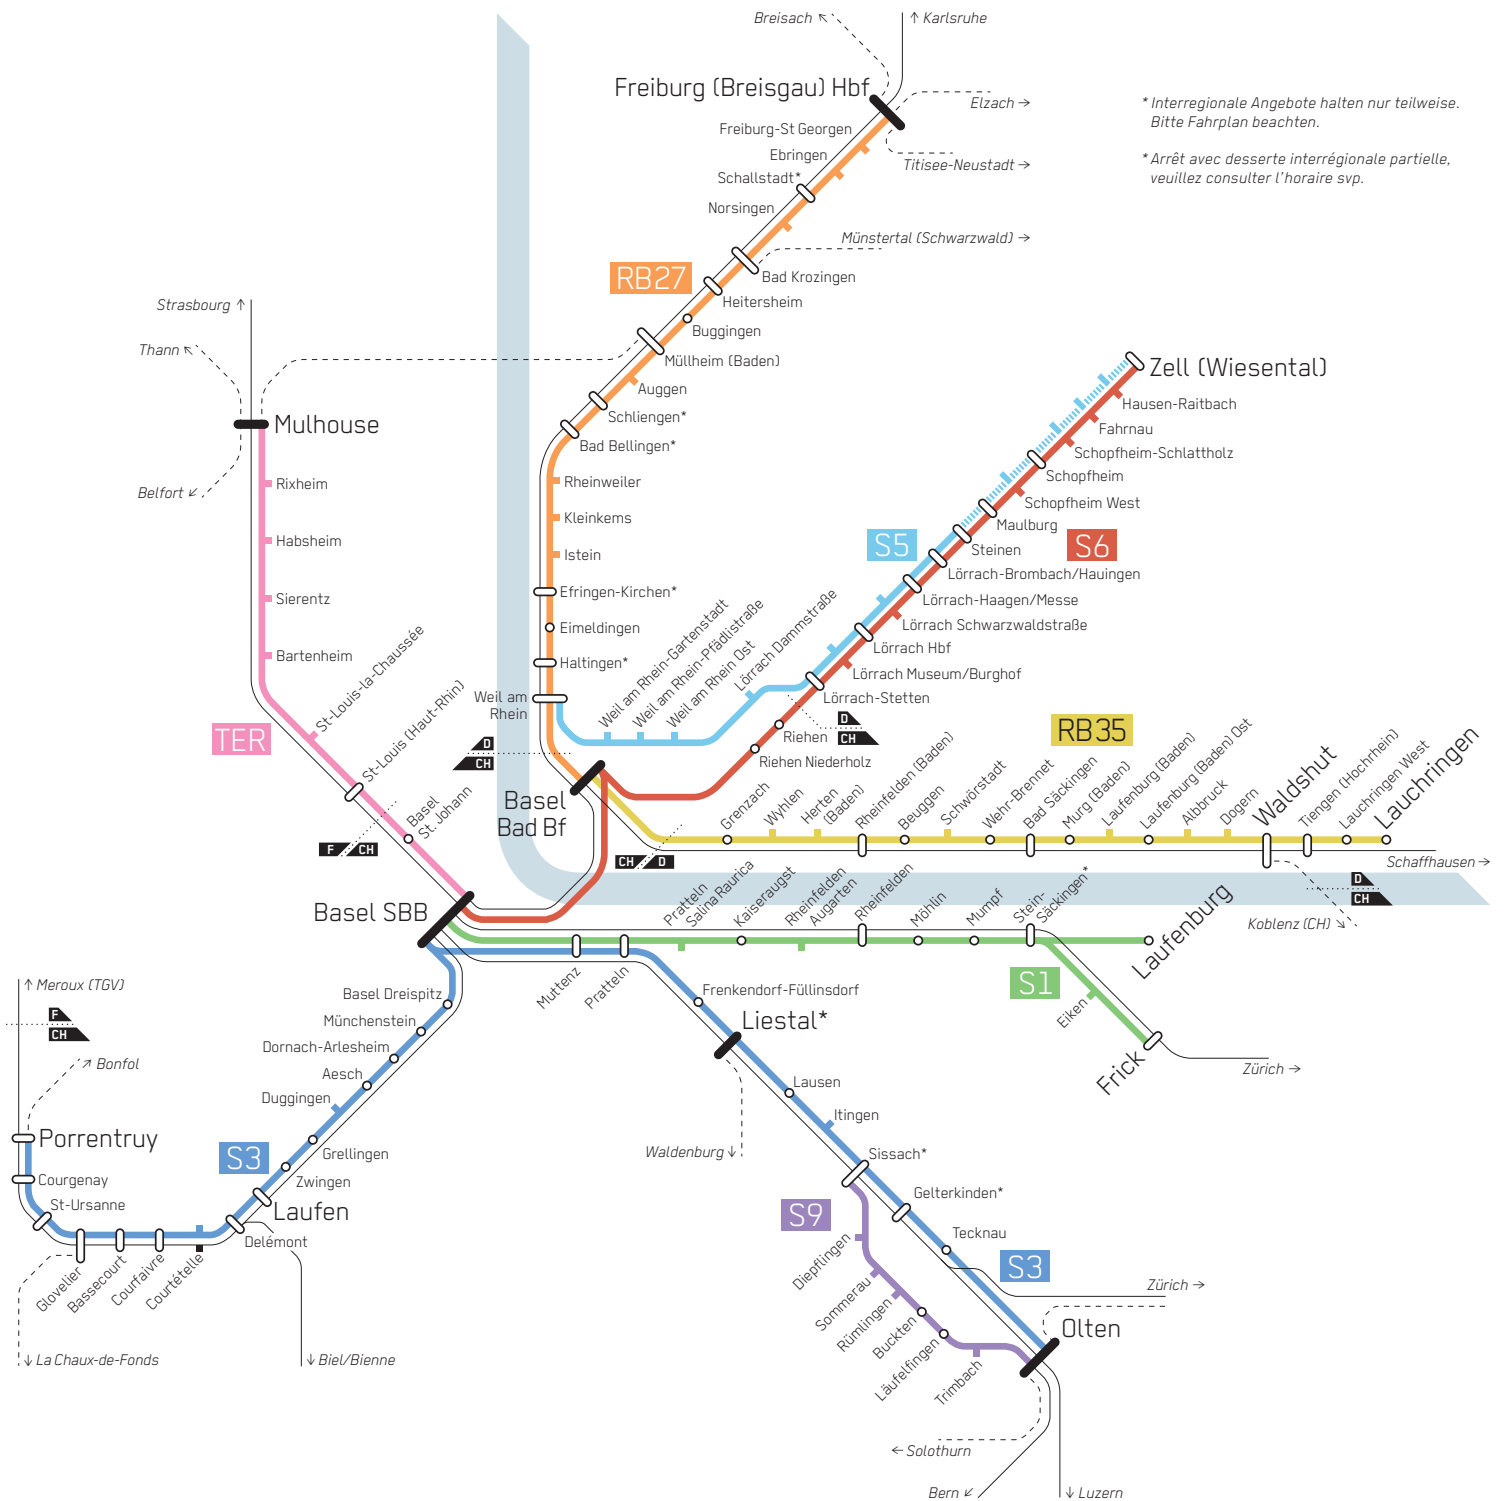

# Trinationale S-Bahn Basel

## RER trinational de Bâle

www.trireno.org

@ trireno v.3.6 - 14. Juni 2020

\* Interregionale Angebote halten nur teilweise. Bitte Fahrplan beachten.

\* Arrêt avec desserte interrégionale partielle, veuillez consulter l'horaire svp.

- S-Bahn
- S-Bahn, verkehrt nur zeitweise
- Halt mit Anschluss an Tram/Bus sowie Hochgeschwindigkeitszüge (ICE, TGV)
- Halt mit Anschluss an Tram/Bus
- Halt
- Interregionale Angebote (RE, IR, IRE, TER200, IC)
- Anschlüsse Bahn

- RER
- RER, circule temporairement
- Arrêt avec correspondances tram/bus et trains à grande vitesse (ICE, TGV)
- Arrêt avec correspondances tram/bus
- Arrêt
- Dessertes interrégionales (RE, IR, IRE, TER200, IC)
- Correspondances ferroviaires