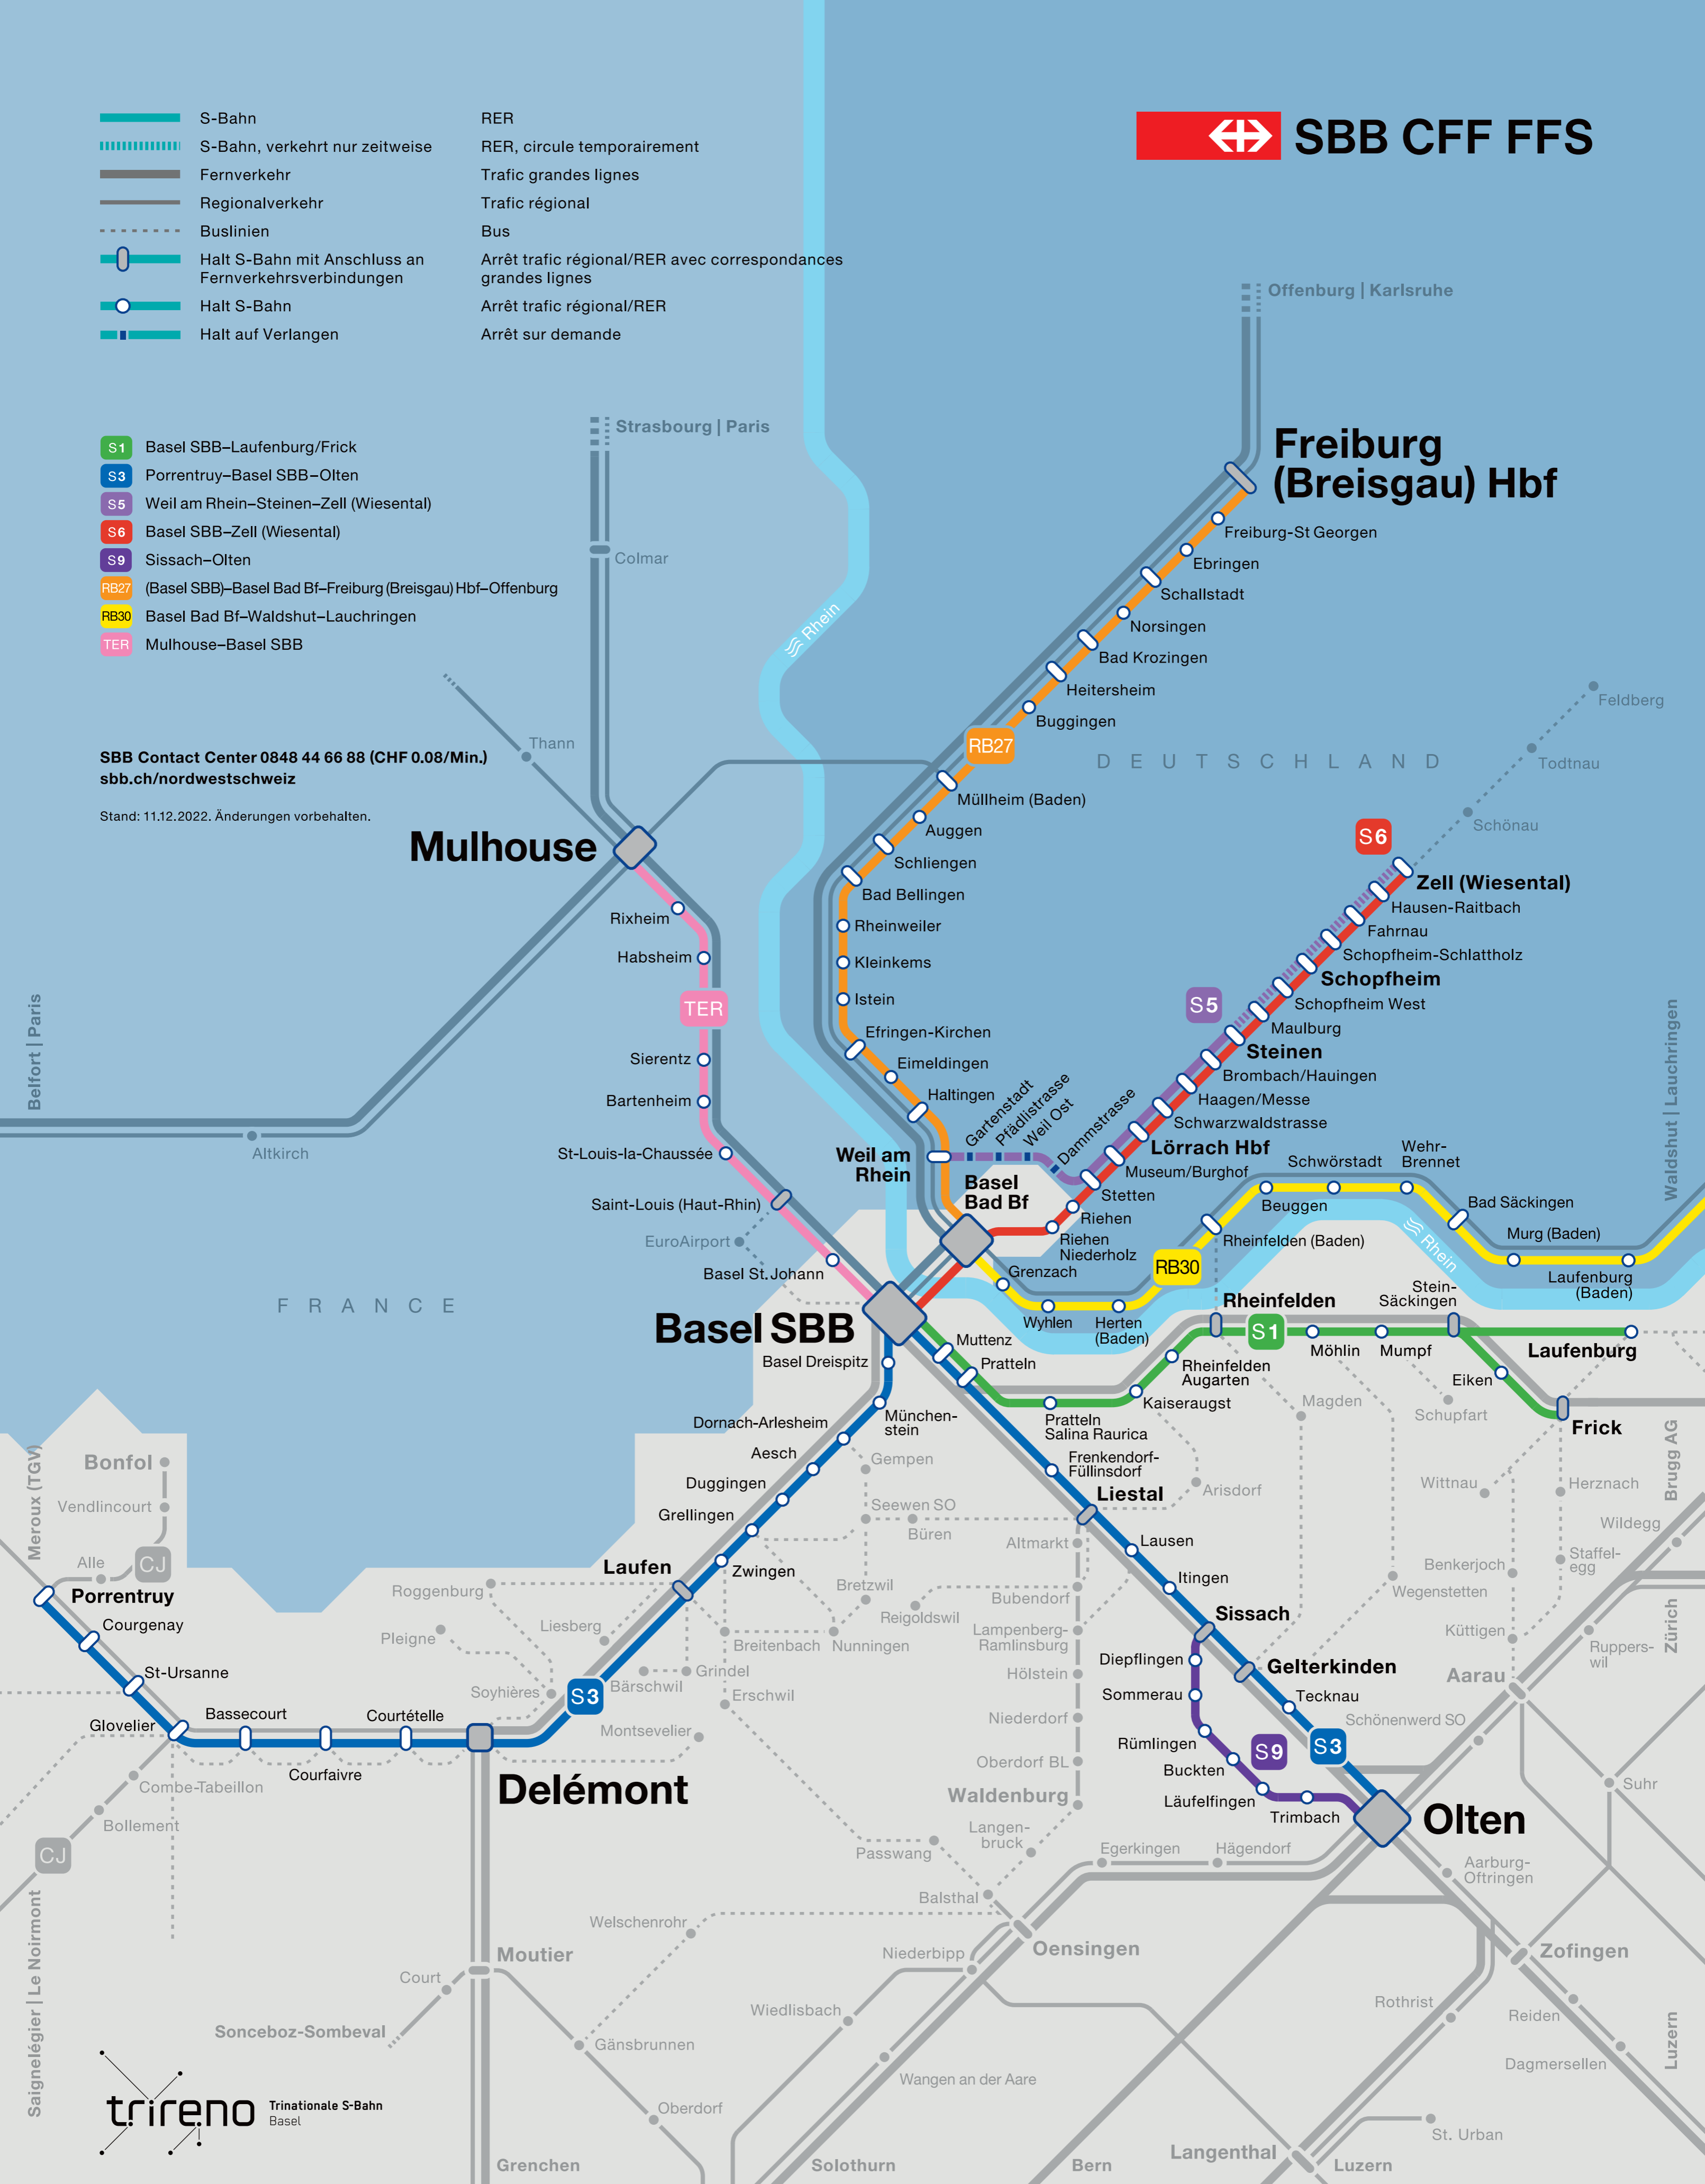

- S-Bahn
- S-Bahn, verkehrt nur zeitweise
- Fernverkehr
- Regionalverkehr
- Buslinien
- Halt S-Bahn mit Anschluss an Fernverkehrsverbindungen
- Halt S-Bahn
- Halt auf Verlangen
- RER
- RER, circule temporairement
- Trafic grandes lignes
- Trafic régional
- Bus
- Arrêt trafic régional/RER avec correspondances grandes lignes
- Arrêt trafic régional/RER
- Arrêt sur demande

- S1 Basel SBB–Laufenburg/Frick
- S3 Porrentruy–Basel SBB–Olten
- S5 Weil am Rhein–Steinen–Zell (Wiesental)
- S6 Basel SBB–Zell (Wiesental)
- S9 Sissach–Olten
- RB27 (Basel SBB)–Basel Bad Bf–Freiburg (Breisgau) Hbf–Offenburg
- RB30 Basel Bad Bf–Waldshut–Lauchringen
- TER Mulhouse–Basel SBB

SBB Contact Center 0848 44 66 88 (CHF 0.08/Min.)
sbb.ch/nordwestschweiz

Stand: 11.12.2022. Änderungen vorbehalten.

Trinationale S-Bahn Basel.