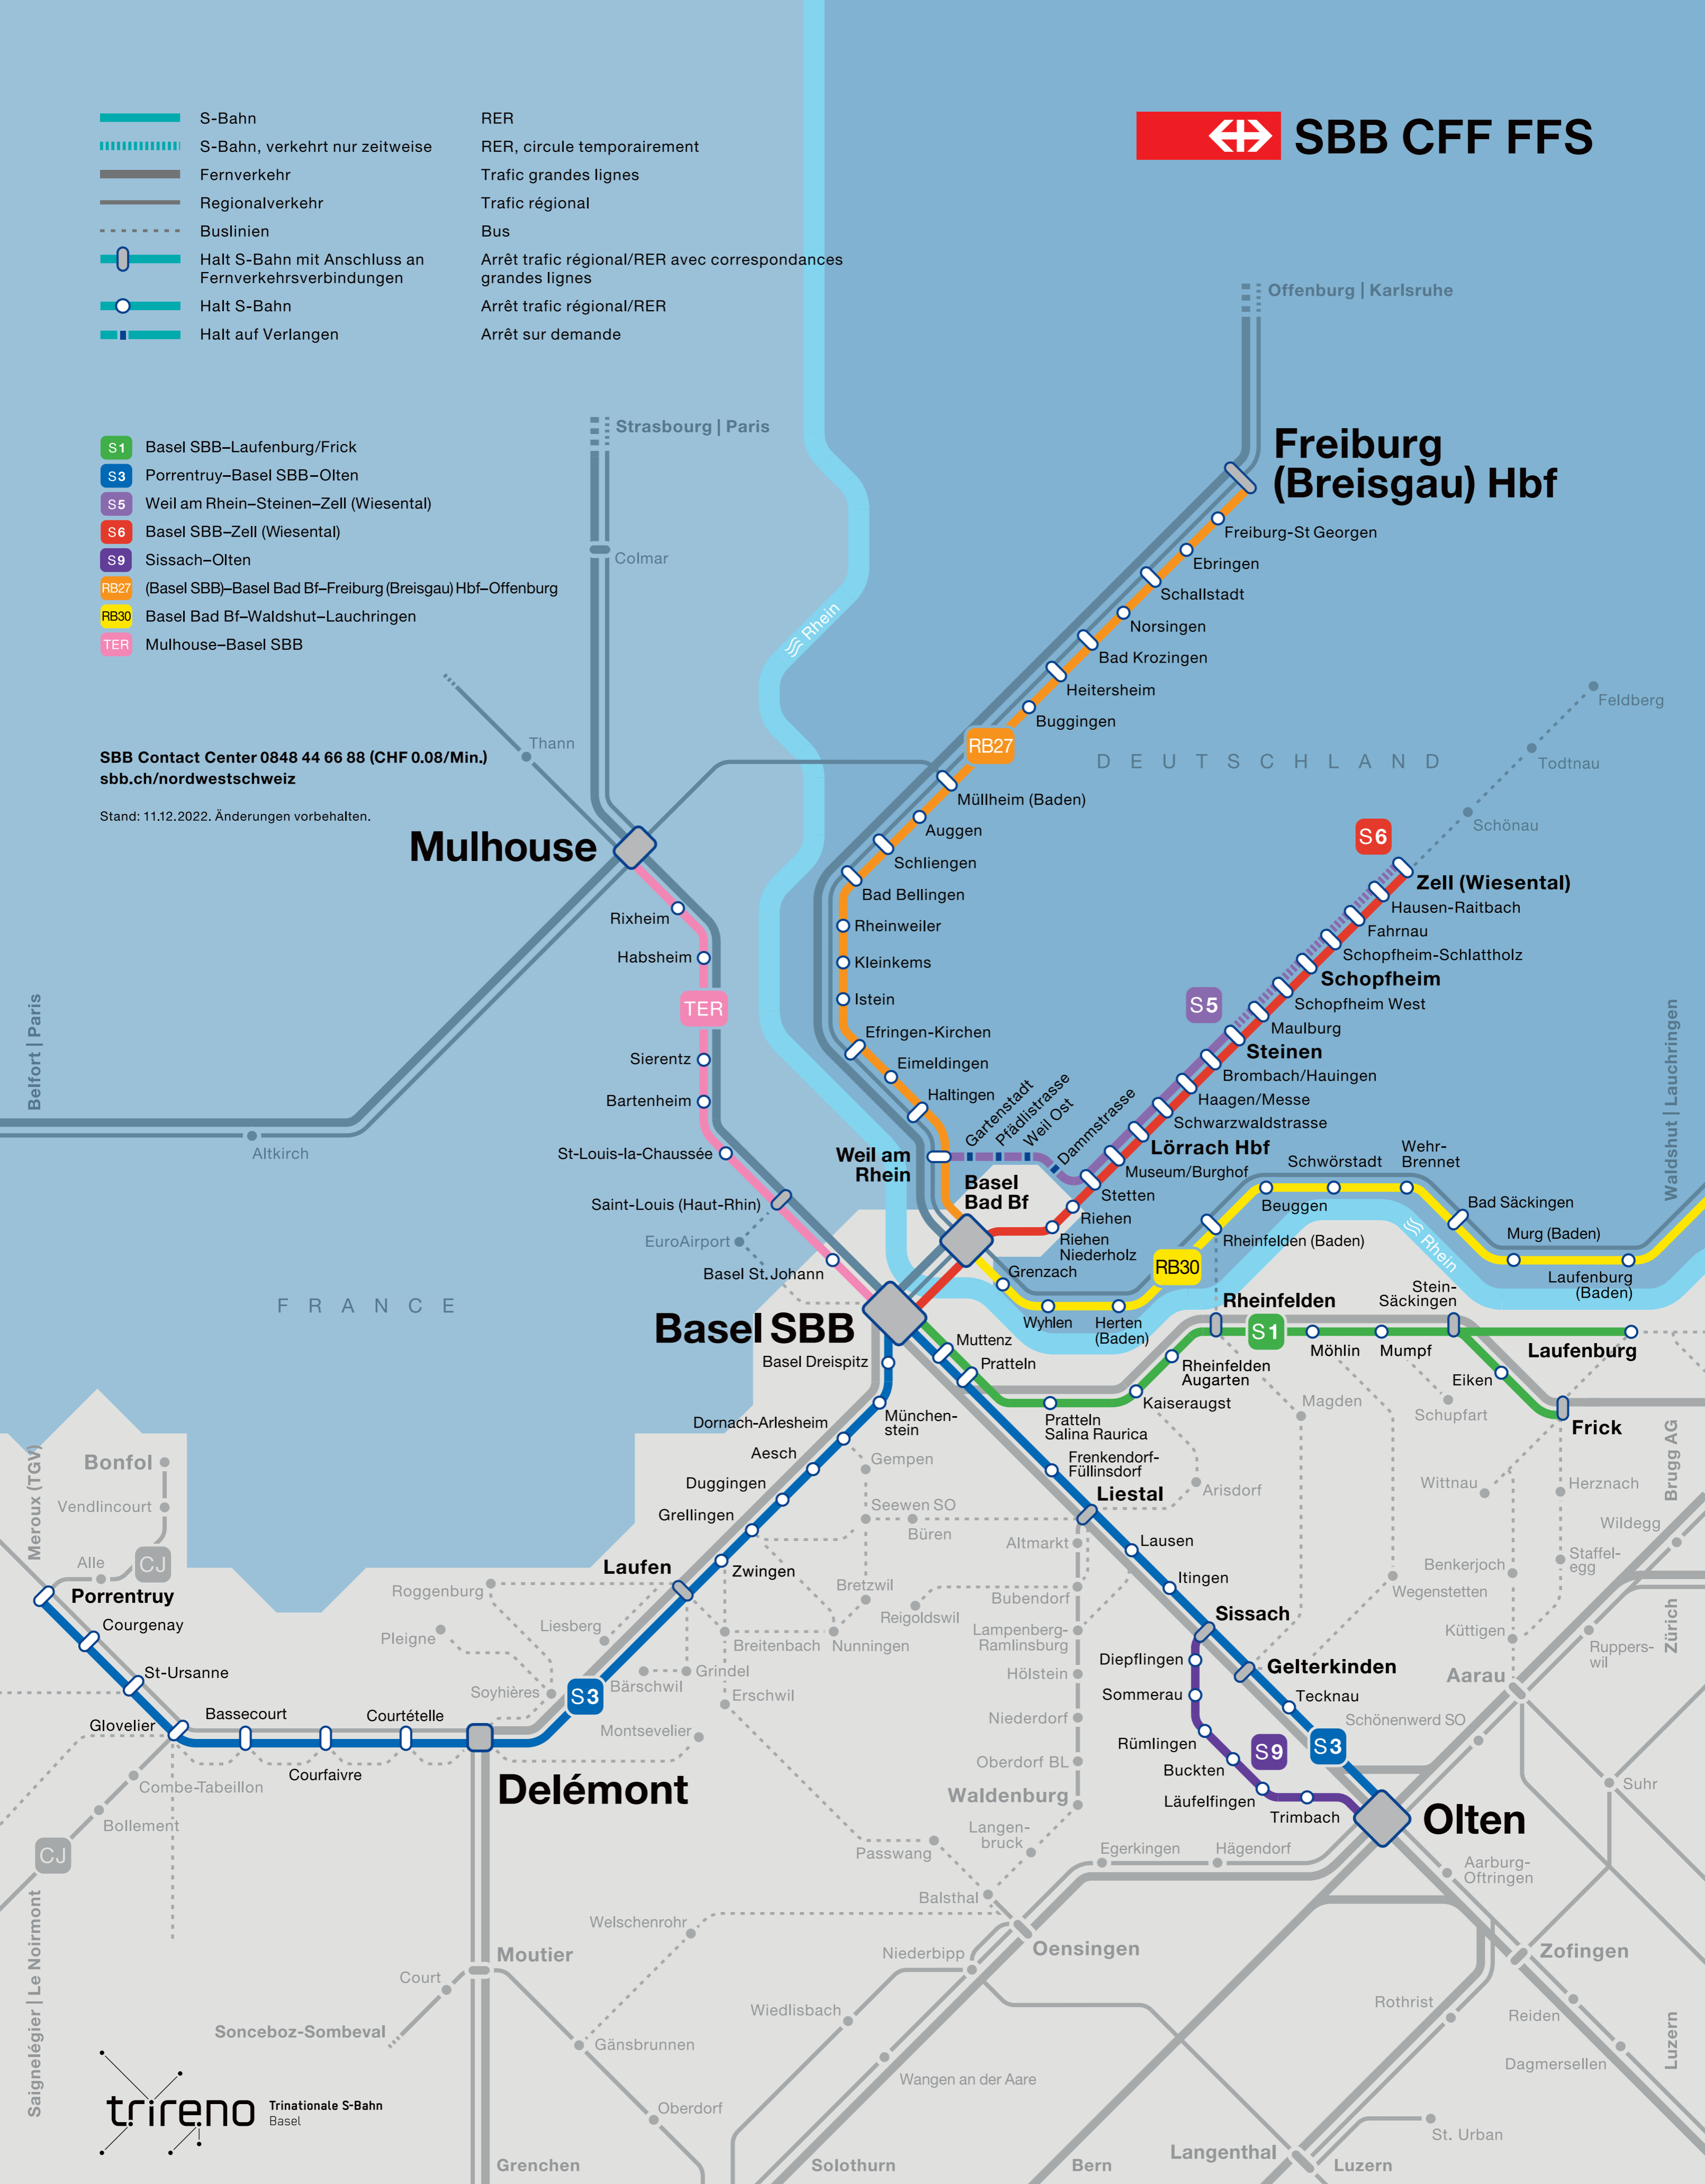

- S-Bahn
- S-Bahn, verkehrt nur zeitweise
- Fernverkehr
- Regionalverkehr
- Buslinien
- Halt S-Bahn mit Anschluss an Fernverkehrsverbindungen
- Halt S-Bahn
- Halt auf Verlangen
- RER
- RER, circule temporairement
- Trafic grandes lignes
- Trafic régional
- Bus
- Arrêt trafic régional/RER avec correspondances grandes lignes
- Arrêt trafic régional/RER
- Arrêt sur demande

- S1 Basel SBB–Laufenburg/Frick
- S3 Porrentruy–Basel SBB–Olten
- S5 Weil am Rhein–Steinen–Zell (Wiesental)
- S6 Basel SBB–Zell (Wiesental)
- S9 Sissach–Olten
- RB27 (Basel SBB)–Basel Bad Bf–Freiburg (Breisgau) Hbf–Offenburg
- RB30 Basel Bad Bf–Waldshut–Lauchringen
- TER Mulhouse–Basel SBB

# Trinationale S-Bahn Basel.