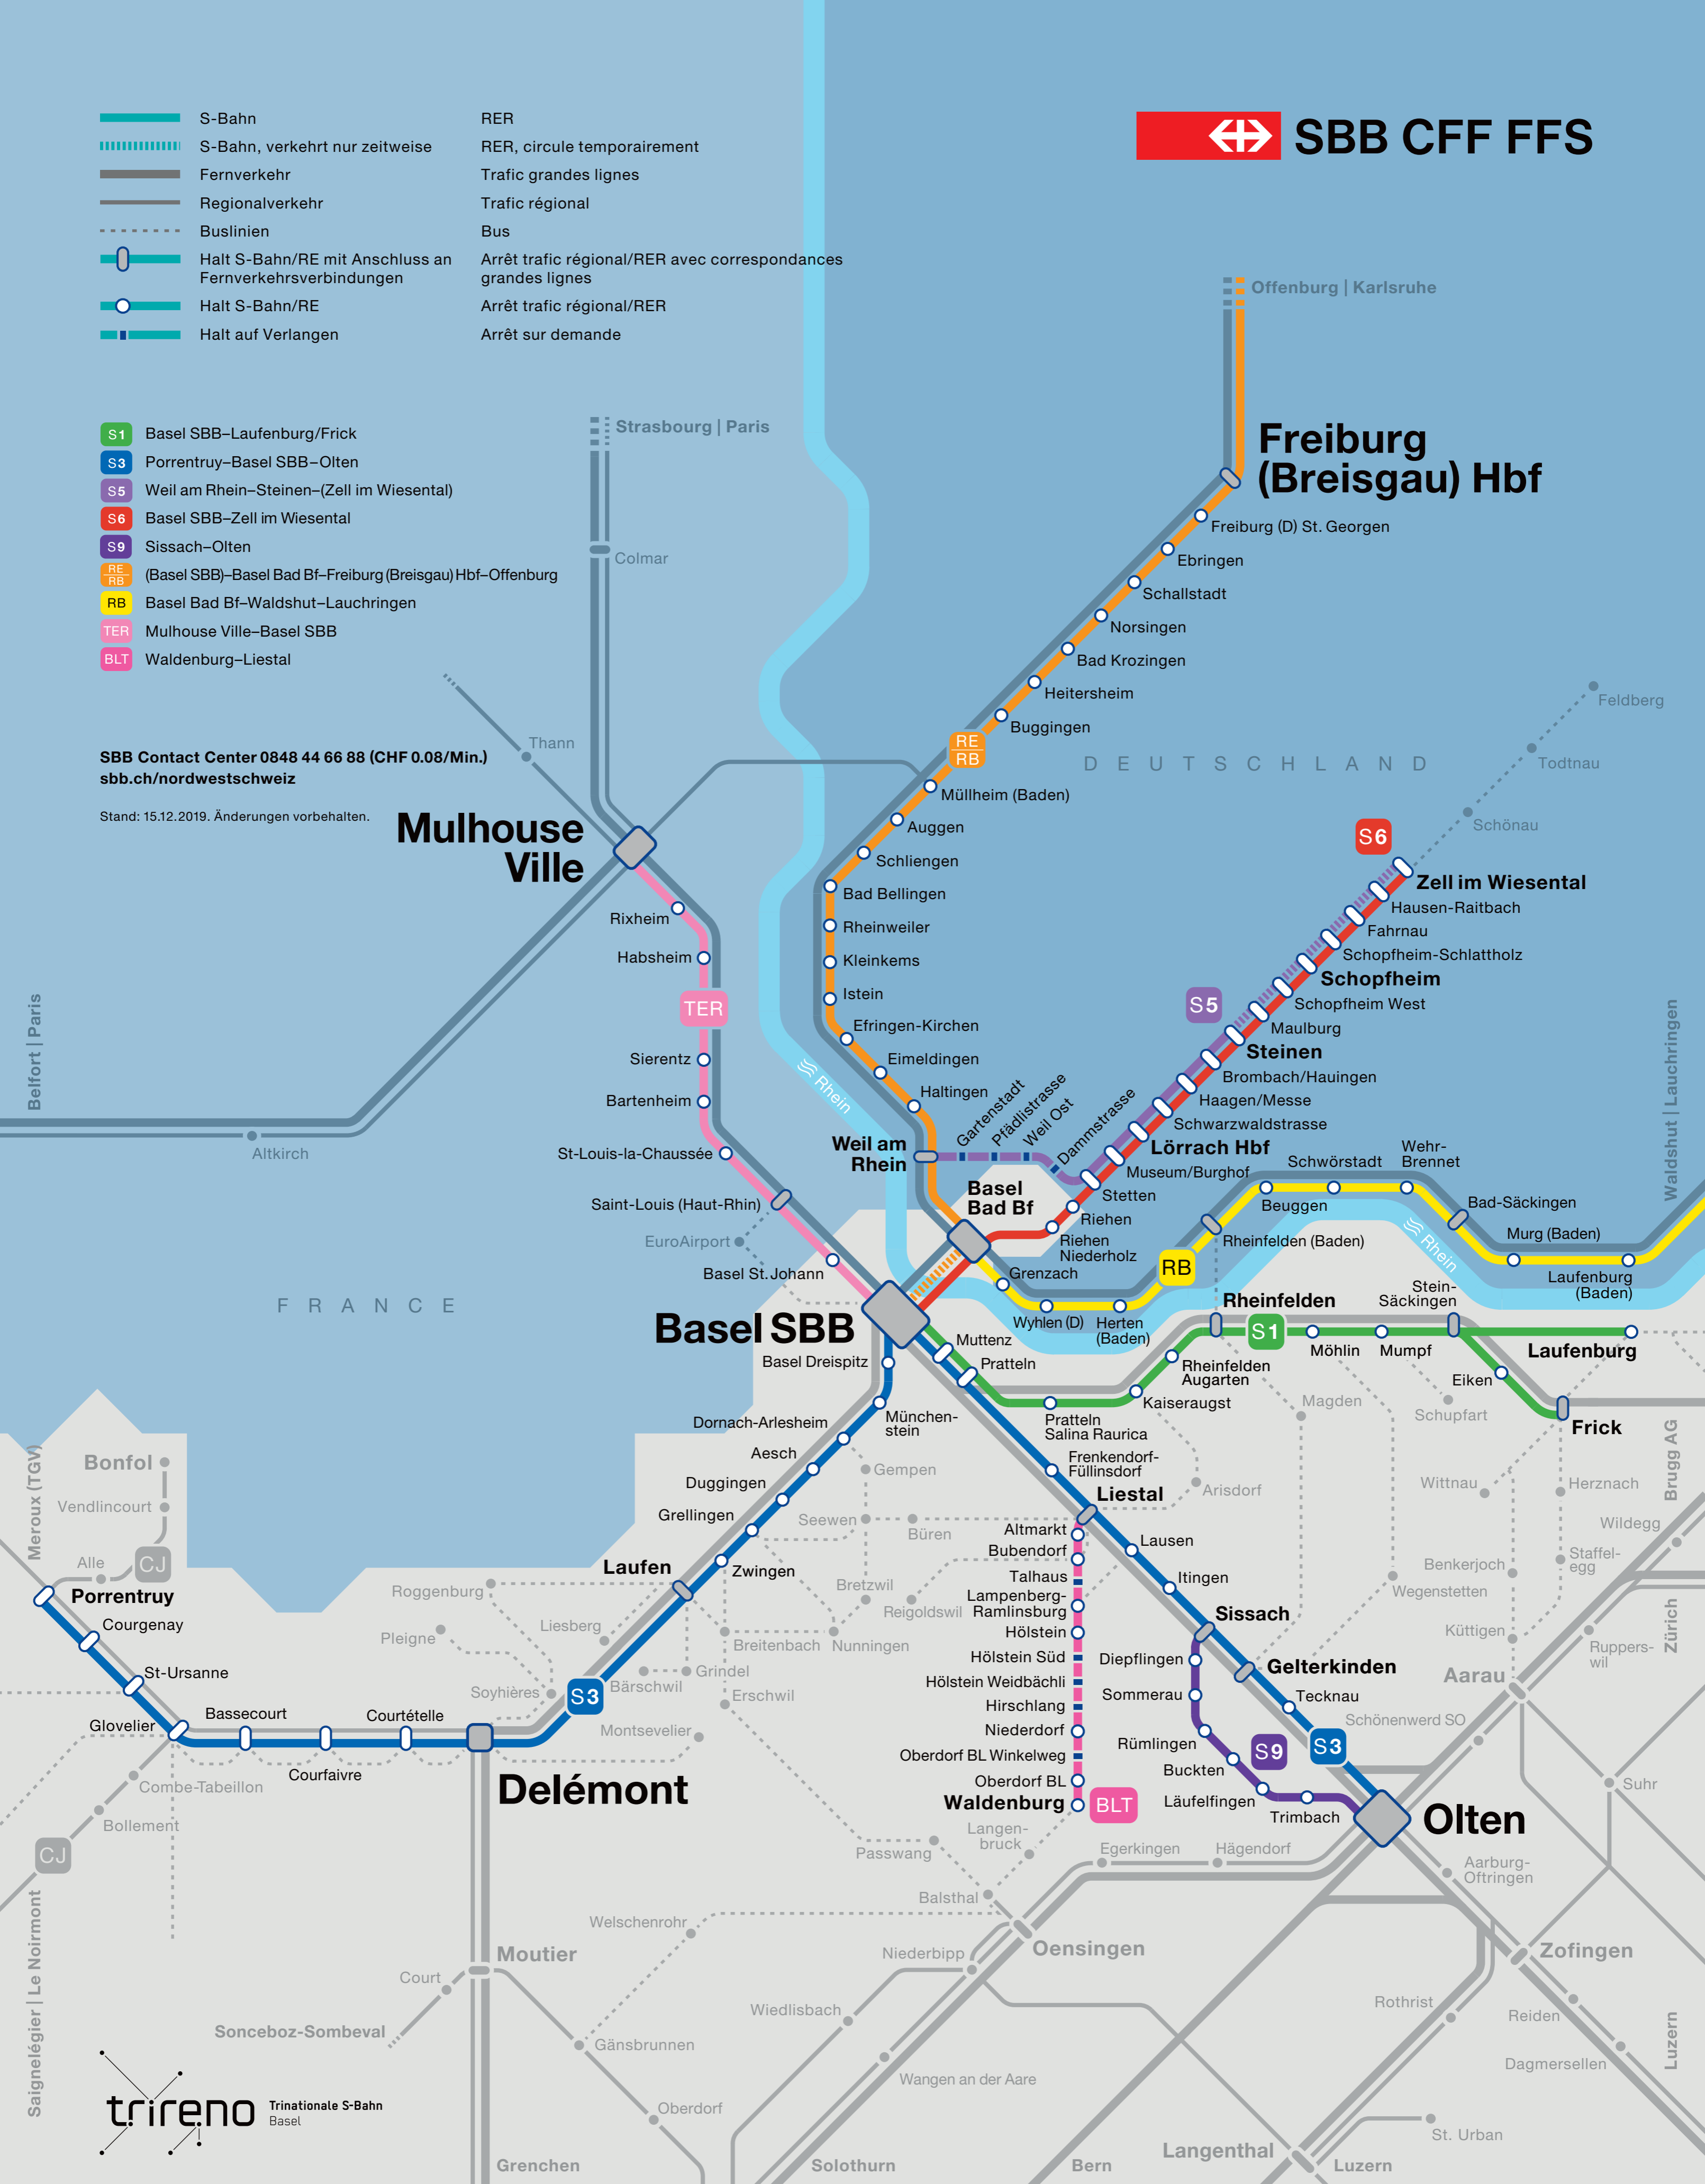

-  S-Bahn
-  S-Bahn, verkehrt nur zeitweise
-  Fernverkehr
-  Regionalverkehr
-  Buslinien
-  Halt S-Bahn/RE mit Anschluss an Fernverkehrsverbindungen
-  Halt S-Bahn/RE
-  Halt auf Verlangen
-  RER
-  RER, circule temporairement
-  Trafic grandes lignes
-  Trafic régional
-  Bus
-  Arrêt trafic régional/RER avec correspondances grandes lignes
-  Arrêt trafic régional/RER
-  Arrêt sur demande

-  **S1** Basel SBB–Laufenburg/Frick
-  **S3** Porrentruy–Basel SBB–Olten
-  **S5** Weil am Rhein–Steinen–(Zell im Wiesental)
-  **S6** Basel SBB–Zell im Wiesental
-  **S9** Sissach–Olten
-  **RE RB** (Basel SBB)–Basel Bad Bf–Freiburg (Breisgau) Hbf–Offenburg
-  **RB** Basel Bad Bf–Waldshut–Lauchringen
-  **TER** Mulhouse Ville–Basel SBB
-  **BLT** Waldenburg–Liestal

# Trinationale S-Bahn Basel.