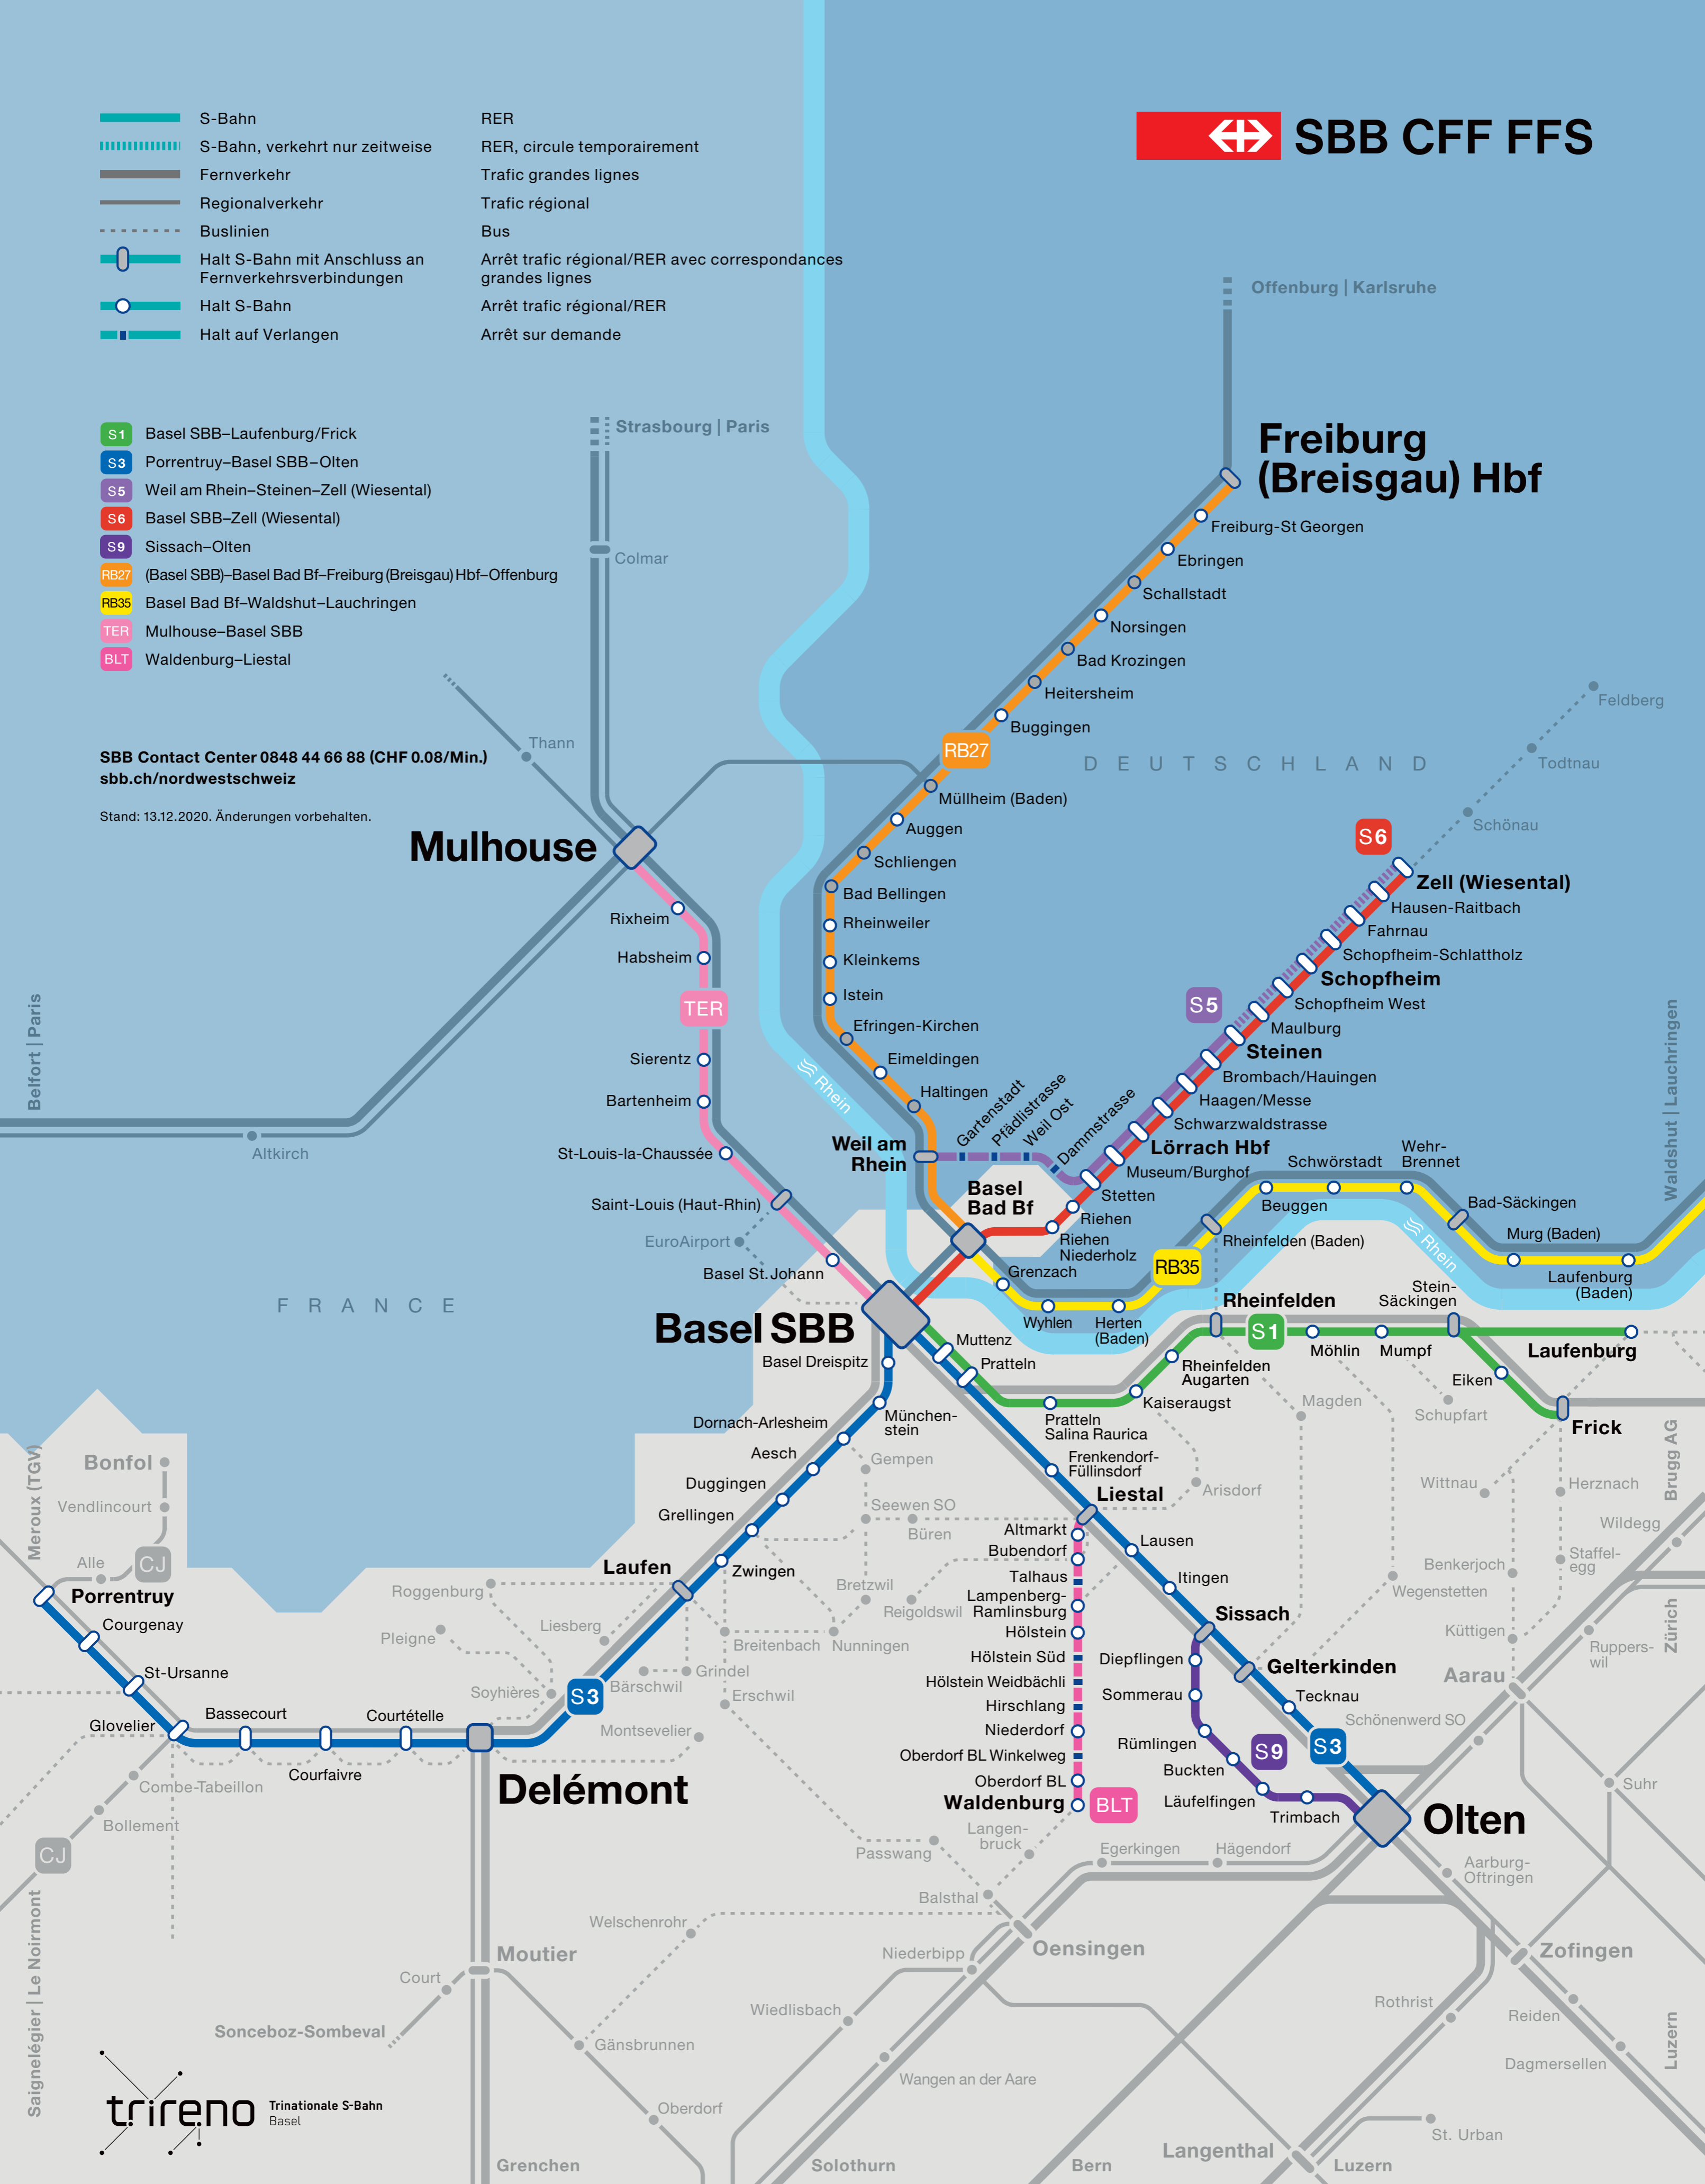

- S-Bahn
- S-Bahn, verkehrt nur zeitweise
- Fernverkehr
- Regionalverkehr
- Buslinien
- Halt S-Bahn mit Anschluss an Fernverkehrsverbindungen
- Halt S-Bahn
- Halt auf Verlangen
- RER
- RER, circule temporairement
- Trafic grandes lignes
- Trafic régional
- Bus
- Arrêt trafic régional/RER avec correspondances grandes lignes
- Arrêt trafic régional/RER
- Arrêt sur demande

- S1 Basel SBB–Laufenburg/Frick
- S3 Porrentruy–Basel SBB–Olten
- S5 Weil am Rhein–Steinen–Zell (Wiesental)
- S6 Basel SBB–Zell (Wiesental)
- S9 Sissach–Olten
- RB27 (Basel SBB)–Basel Bad Bf–Freiburg (Breisgau) Hbf–Offenburg
- RB35 Basel Bad Bf–Waldshut–Lauchringen
- TER Mulhouse–Basel SBB
- BLT Waldenburg–Liestal

SBB Contact Center 0848 44 66 88 (CHF 0.08/Min.)
sbb.ch/nordwestschweiz

Stand: 13.12.2020. Änderungen vorbehalten.

Trinationale S-Bahn Basel.