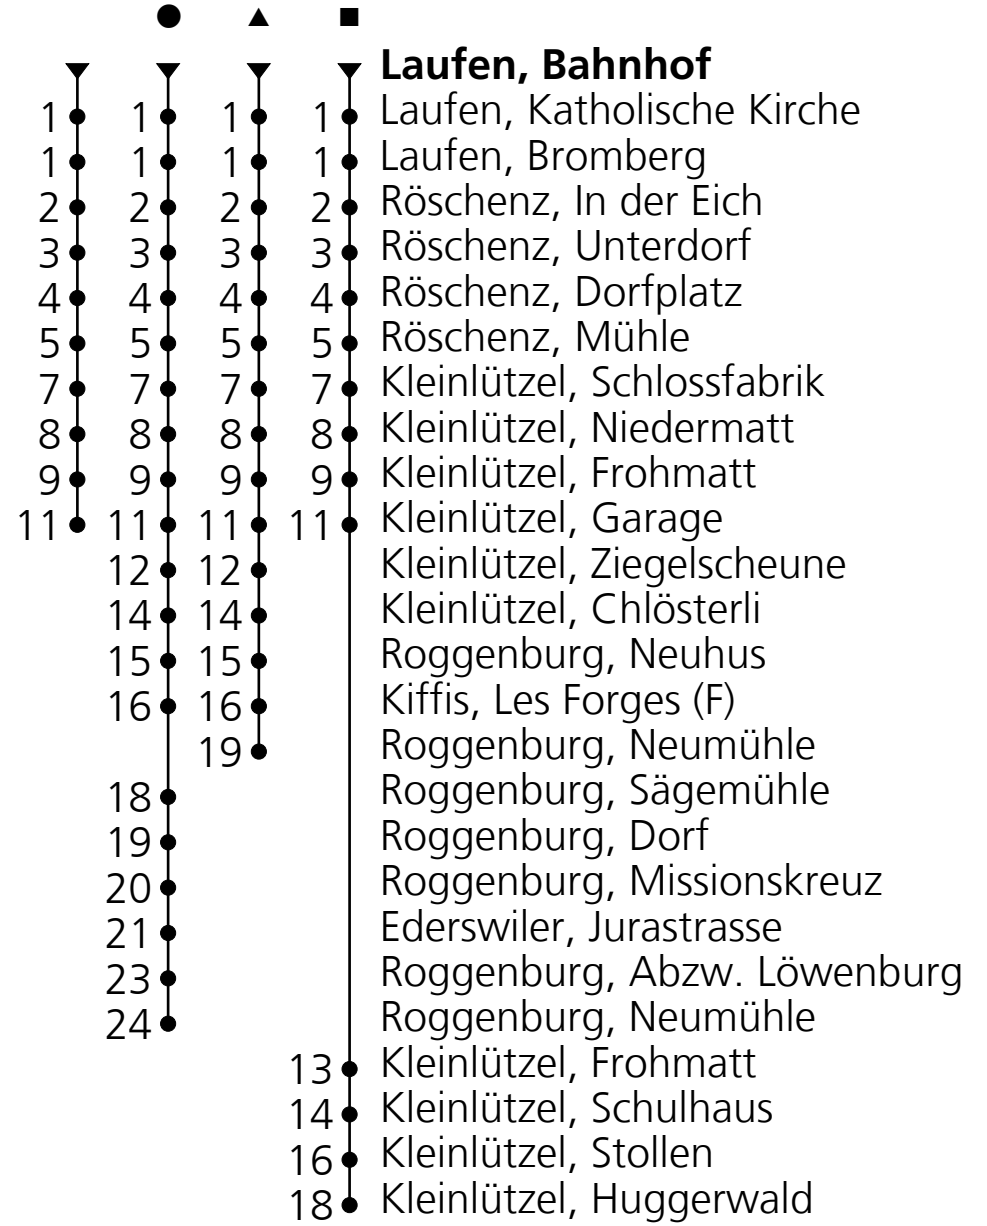

112

PostAuto AG
☎+41 58 667 13 60
nord@postauto.ch
www.postauto.ch

Ab Laufen, Bahnhof Richtung Roggenburg, Neumühle

Fahrplan in Echtzeit

Gültig von 12.12.2021 bis 10.12.2022

🕒	Montag - Freitag	Samstag	Sonn- u. Feiertag
5	24		
6	04 24 _A	04 [▲]	04 [▲]
7	04 24 _A	04	04
8	04	04 [▲]	04 [▲]
9	04	04 [■]	04 [■]
10	04 [▲]	04 [▲]	04 [▲]
11	04 24 [●]	04 [■]	04 [■]
12	04 [●] 24	04 [●]	04 [●]
13	04	04	04
14	04	04	04
15	04 24 _A	04 [●]	04 [●]
16	04 24 _A	04 [■]	04 [■]
17	04 24 _A 38	04	04
18	04 24 38	04 [●]	04 [●]
19	04 [●] 24	04	04
20	04	04	04
21	04 [●]	04 [●]	04 [●]
22	04	04	04
23	04 [●]	04 [●]	04 [●]
0	10 _B	10	10 _C
1	10 _B [●]	10 [●]	10 _C [●]
2	13 _B [●]	13 [●]	13 _C [●]
3	13 _B [●]	13 [●]	13 _C [●]

Ungefähre Reisezeit
in Minuten

A = In Kleinlützel, Garage
Anschluss nach
Roggenburg,
Neumühle

B = Nur Freitag sowie
07.-09.02.22,
14.04.22, 25.05.22

C = 01.01.22, 15.04.22,
31.07.22

**Feiertage: 1. Januar, 15. und 18. April, 26. Mai,
6. Juni, 1. August, 25. und 26. Dezember**