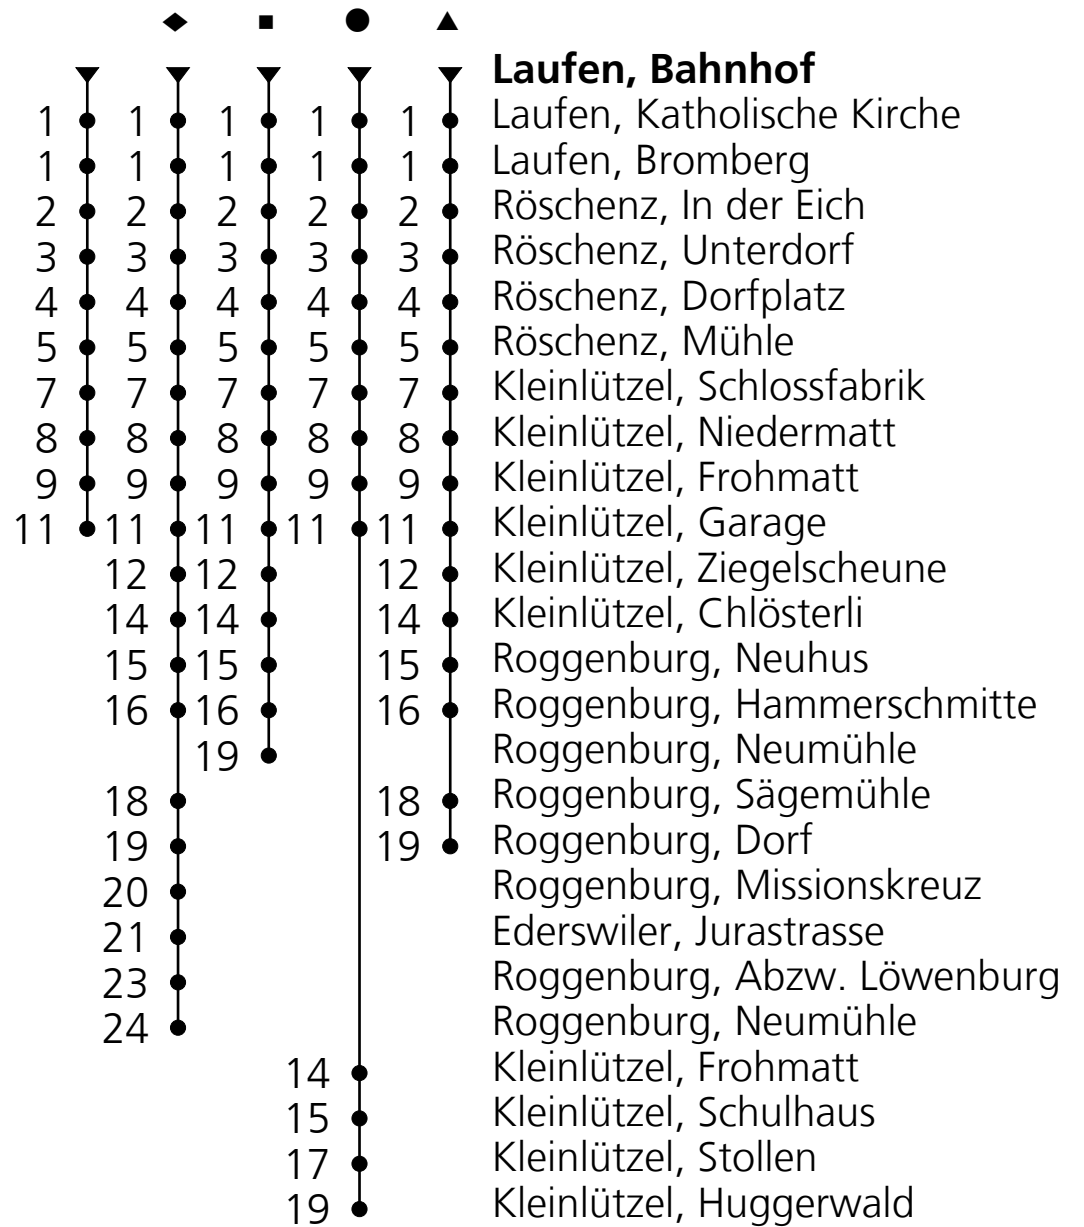

112

PostAuto Schweiz AG
☎ 058 667 13 60
nordschweiz@postauto.ch
www.postauto.ch/nordschweiz

Fahrplaninfo

Ab Laufen, Bahnhof Richtung Roggenburg, Neumühle

Gültig ab 10.12.2017

🕒	Montag - Freitag	Samstag	Sonn- u. Feiertage
5	24		
6	04 24 _A	04 [■]	04 [■]
7	04 24 _A	04 _A	04
8	04	04 [■]	04 [■]
9	04	04	04 [●]
10	04 [■]	04 [■]	04 [■]
11	04 24 [◆]	04	04 [●]
12	04 [◆] 24	04 [◆]	04 [◆]
13	04	04	04
14	04	04	04
15	04 24 _A	04 [◆]	04 [◆]
16	04 24 _A	04	04 [●]
17	04 24 _A 38	04	04
18	04 24 38	04 [◆]	04 [◆]
19	04 [◆] 24	04	04
20	04	04	04
21	04	04	04
22	04	04	04
23	04	04	04
0	10 _B	10	
1	10 _B [▲]	10 [▲]	

A = In Kleinlützel,
Garage Anschluss
nach Roggenburg,
Neumühle

B = Nur Freitag

Feiertage: 1. Januar, 30. März, 2. April, 1., 10. und 21. Mai, 1. August, 25. und 26. Dezember

Ungefähre Reisezeit in Minuten

Für Anschlüsse und Einhaltung der Abfahrtszeiten besteht keine Gewähr.