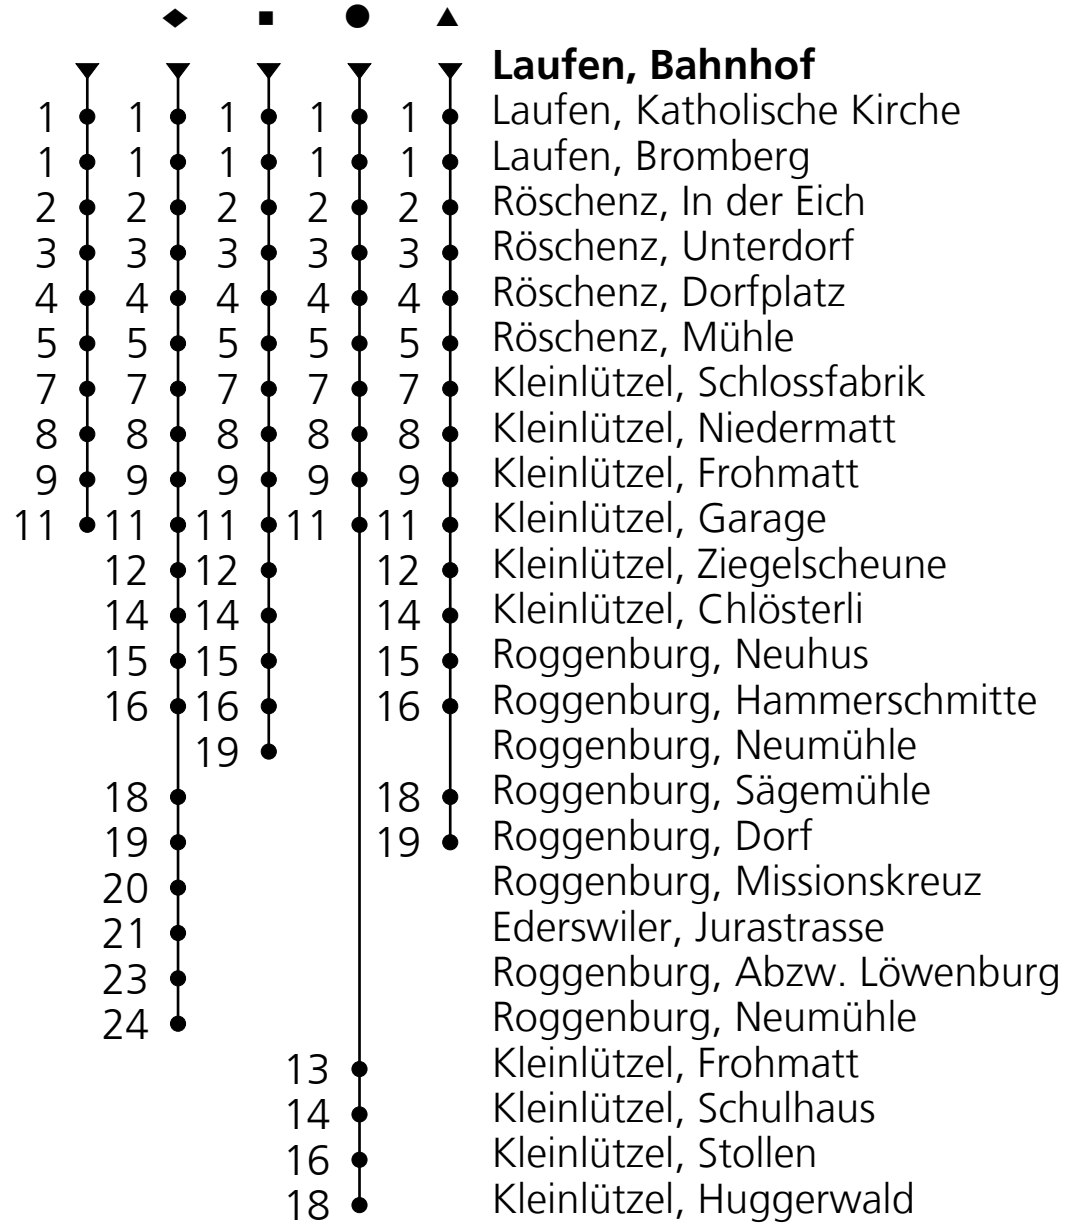

112

PostAuto Schweiz AG
 ☎ 058 667 13 60
 nordschweiz@postauto.ch
 www.postauto.ch/nordschweiz

Fahrplaninfo

Ab Laufen, Bahnhof Richtung Roggenburg, Neumühle

Gültig ab 09.12.2018

🕒	Montag - Freitag	Samstag	Sonn- u. Feiertage
5	24		
6	04 24 _A	04 [■]	04 [■]
7	04 24 _A	04	04
8	04	04 [■]	04 [■]
9	04	04	04 [●]
10	04 [■]	04 [■]	04 [■]
11	04 24 [◆]	04	04 [●]
12	04 [◆] 24	04 [◆]	04 [◆]
13	04	04	04
14	04	04	04
15	04 24 _A	04 [◆]	04 [◆]
16	04 24 _A	04	04 [●]
17	04 24 _A 38	04	04
18	04 24 38	04 [◆]	04 [◆]
19	04 [◆] 24	04	04
20	04	04	04
21	04	04	04
22	04	04	04
23	04	04	04
0	10 _B	10	
1	10 _B [▲]	10 [▲]	

Ungefähre Reisezeit
in Minuten

A = In Kleinlützel,
 Garage Anschluss
 nach Roggenburg,
 Neumühle

B = Nur Freitag

**Feiertage: 1. Januar, 19. und 22. April, 1. und 30.
 Mai, 10. Juni, 1. August, 25. und 26. Dezember**