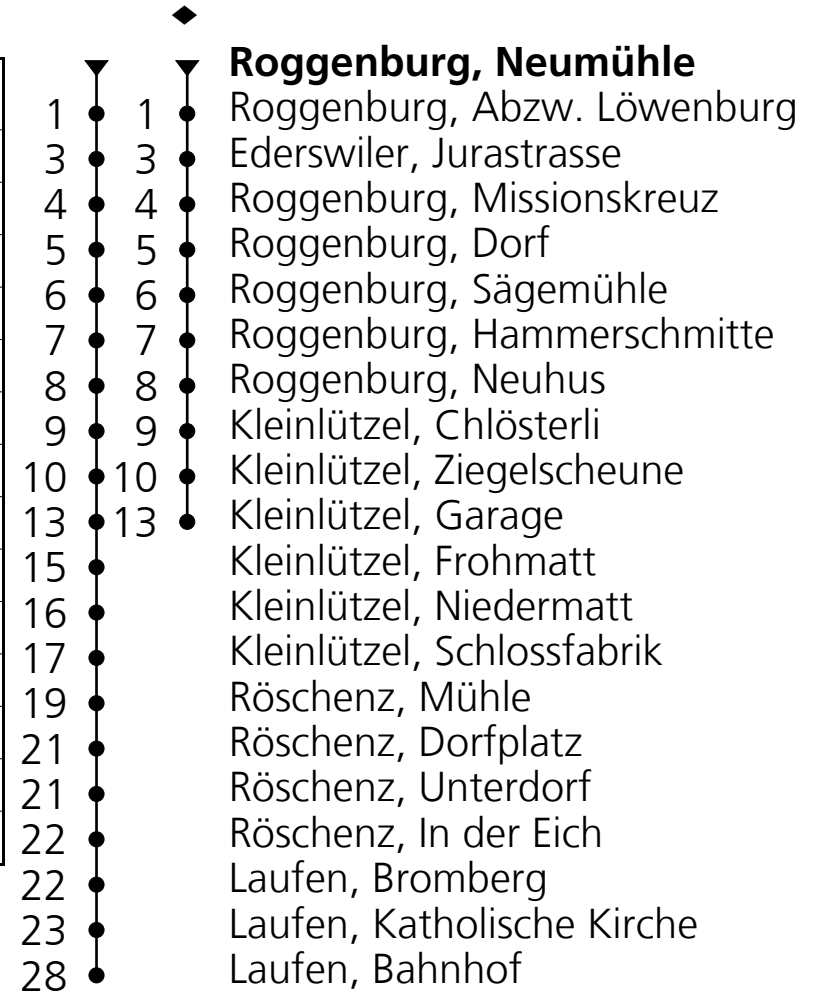

112

PostAuto Schweiz AG
☎ 058 667 13 60
nordschweiz@postauto.ch
www.postauto.ch/nordschweiz

Fahrplaninfo

Ab Roggenburg, Neumühle Richtung Laufen, Bahnhof

Gültig ab 09.12.2018

🕒	Montag - Freitag	Samstag	Sonn- u. Feiertage
5	51		
6	50 ^A	23	23
7	23 ^A 50		
8		23	23
9			
10	23	23	23
11			
12	50		
13			
14			
15			
16	01 ^A		
17	01 ^A		
18	01 ^A		

A = In Kleinlützel, Garage
Anschluss nach Laufen

Feiertage: 1. Januar, 19. und 22. April, 1. und 30. Mai, 10. Juni, 1. August, 25. und 26. Dezember

Ungefähre Reisezeit
in Minuten