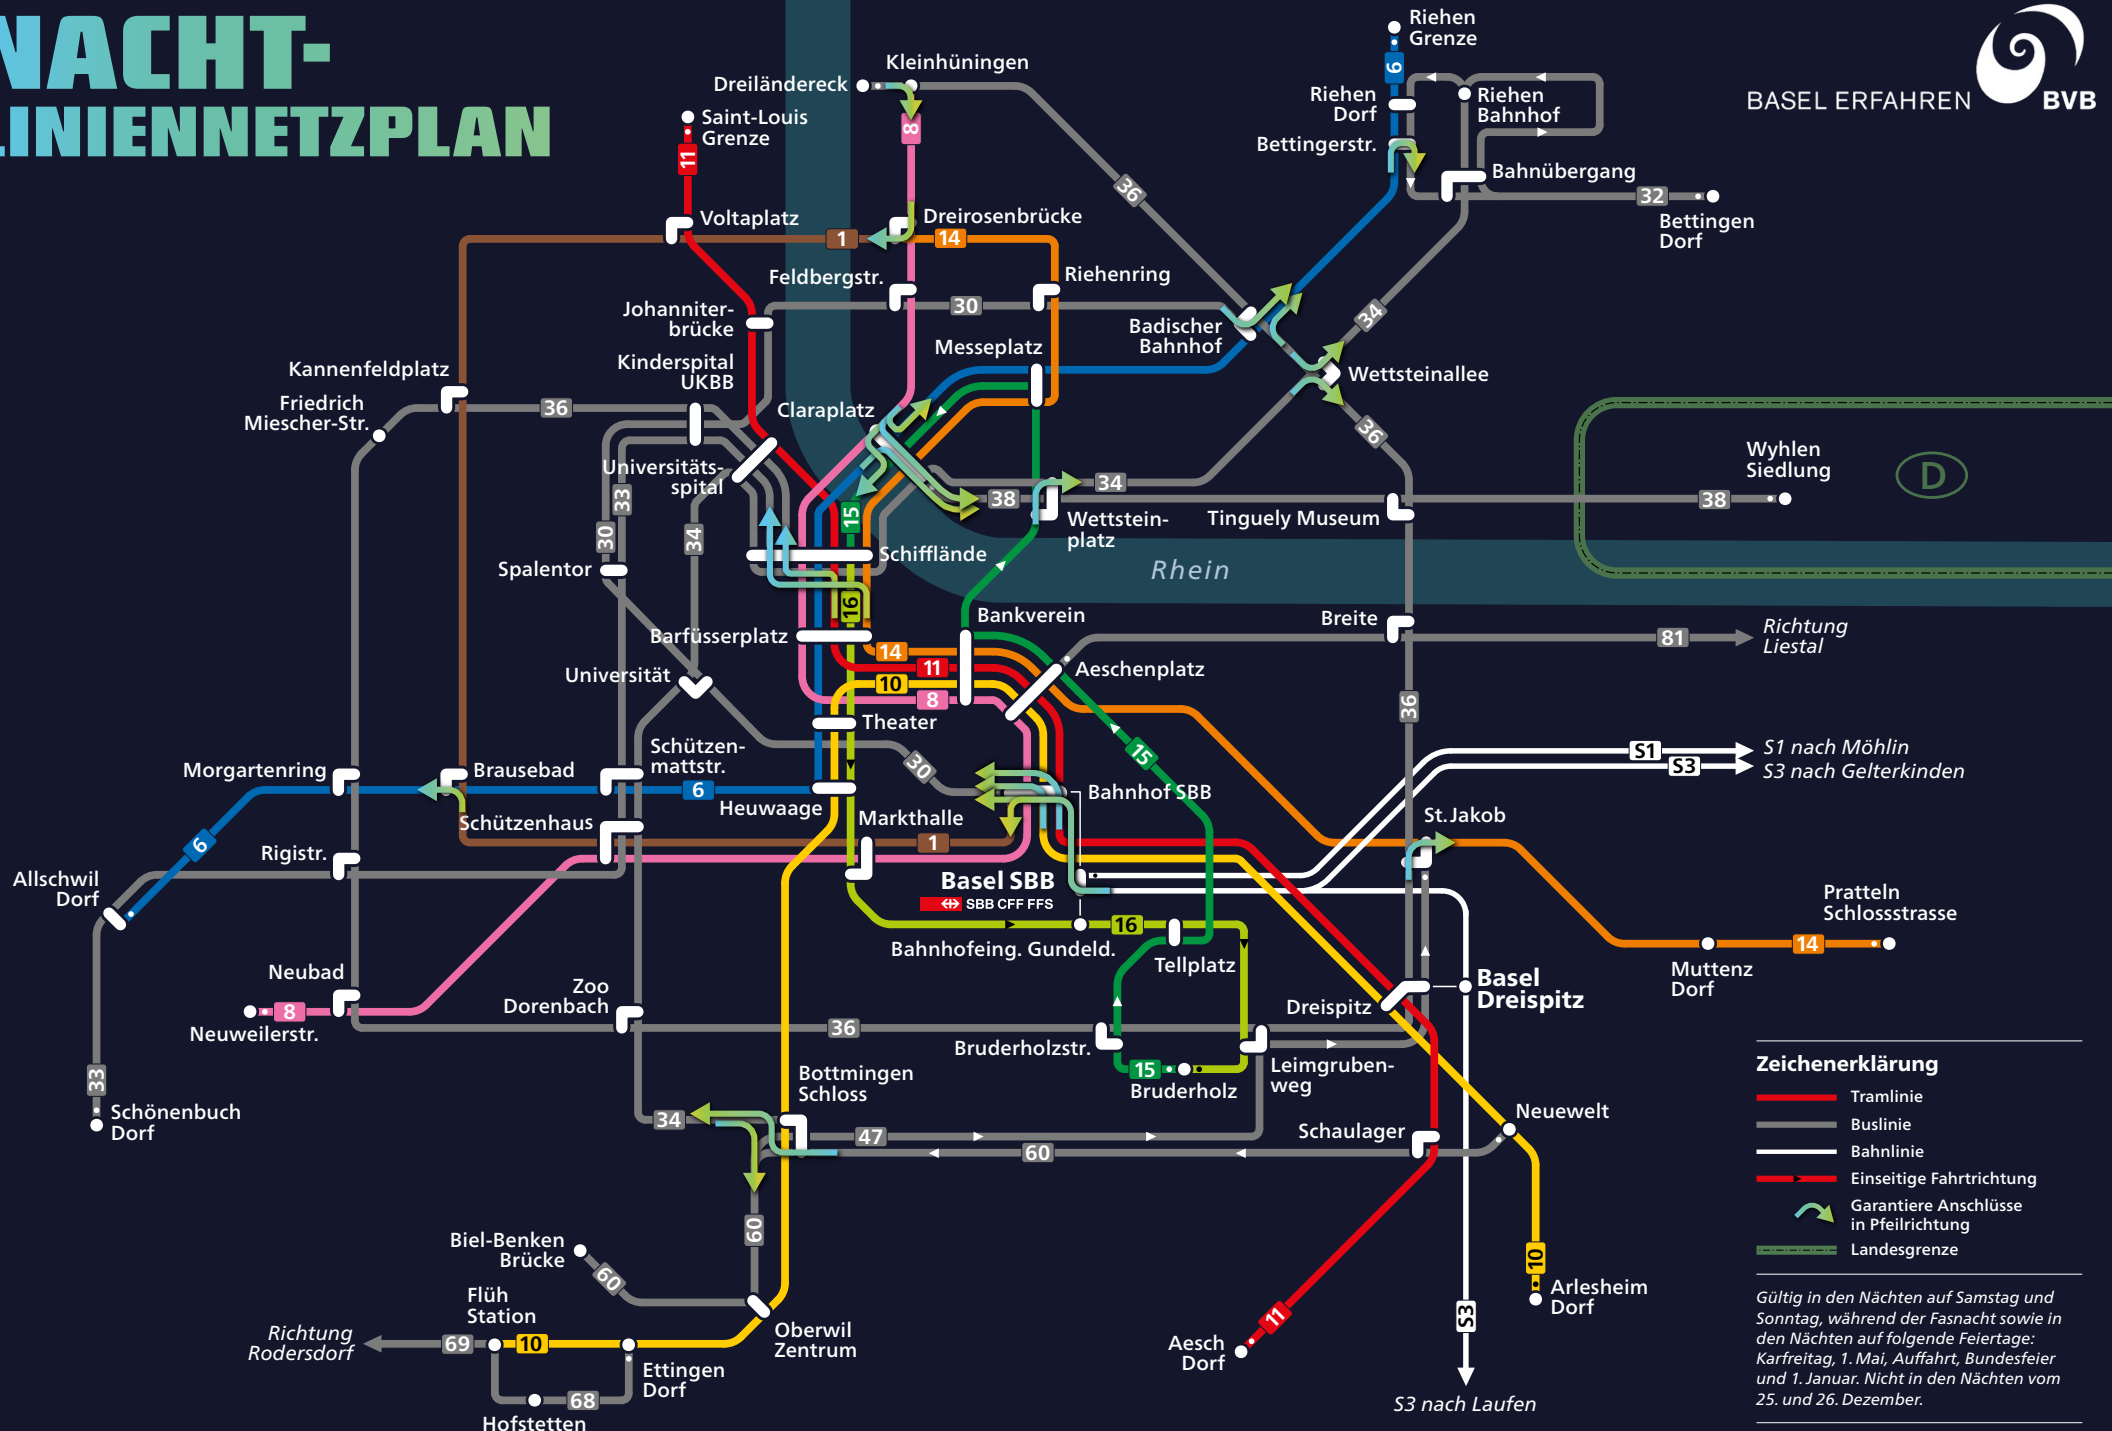

NACHT-LINIENNETZPLAN

Zeichenerklärung

-  Tramlinie
-  Buslinie
-  Bahnlinie
-  Einseitige Fahrrichtung
-  Garantierte Anschlüsse in Pfeilrichtung
-  Landesgrenze

Gültig in den Nächten auf Samstag und Sonntag, während der Fasnacht sowie in den Nächten auf folgende Feiertage: Karfreitag, 1. Mai, Auffahrt, Bundesfeier und 1. Januar. Nicht in den Nächten vom 25. und 26. Dezember.